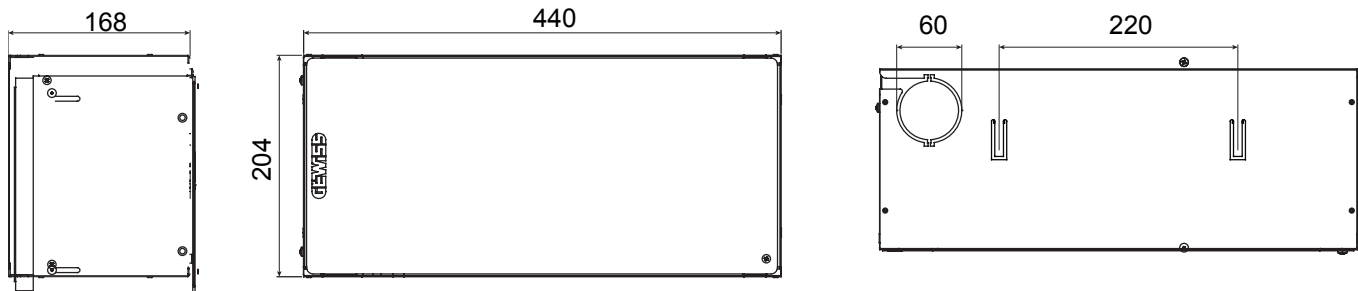

Categoria	CORC - Cassetto Ottico Ricchezza cavi	Materiale	Metallo
Finitura	Bucciata	Colore	Grigio (RAL 7035)
N. fori Ø 60 mm sfondabili	2	Dimensioni BxHxP (mm)	440x204x168
Installazione	A parete/In quadri e armadi 19"	Unità di cablaggio	5 U

DIMENSIONALE

MARCHI/APPROVAZIONI