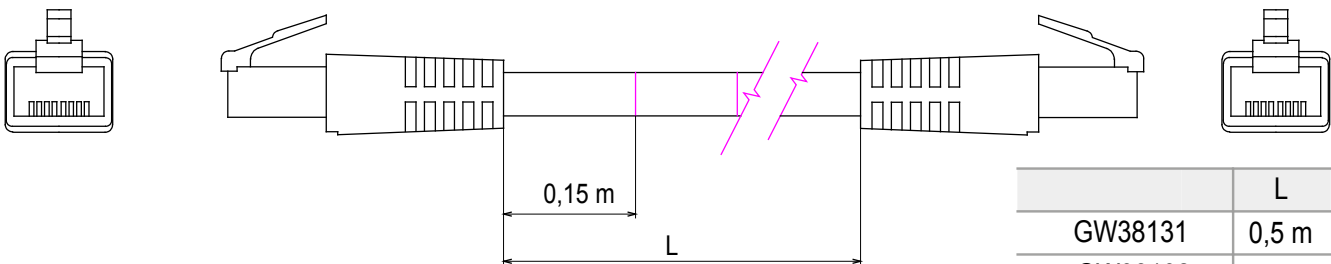

Sistema completo per la connessione e la distribuzione di reti LAN in ambito residenziale e terziario. La gamma comprende soluzioni per la fibra ottica, quadri da parete, armadi da pavimento e prodotti per il cablaggio in rame. Per cablare reti in rame, Data Center propone connettori RJ45 e accoppiatori HDMI e USB adatti per le serie civili Gewiss, cordoni di permutazione e cavi UTP e FTP, offrendo flessibilità installativa e semplicità di cablaggio.

Categoria	Cordone di permutazione	Descrizione	RJ45 - RJ45
Categoria di utilizzo	6	Cavi tipo	UTP 24 AWG
Sistema	UTP	Lunghezza cavo	1 m
Colore	Grigio	Codice Electrocod	2972

DIMENSIONALE

	L
GW38131	0,5 m
GW38132	1 m
GW38133	2 m