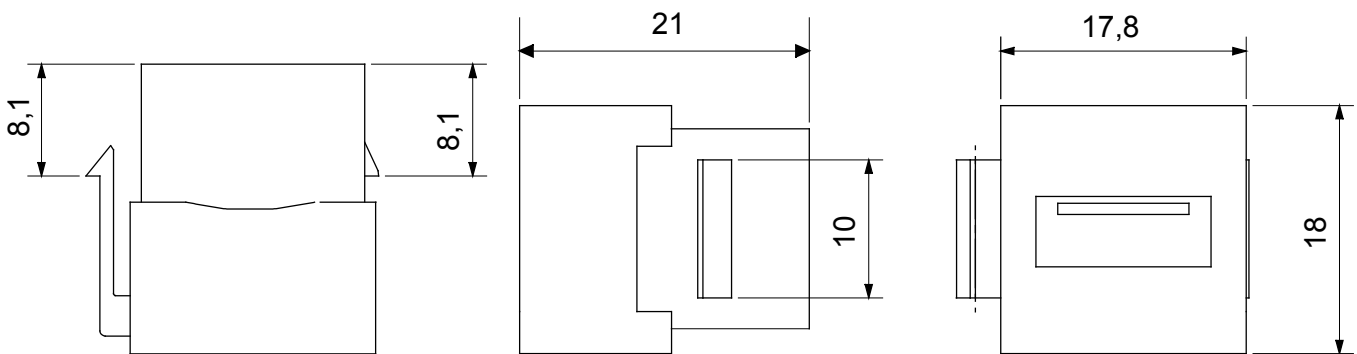

Sistema completo per la connessione e la distribuzione di reti LAN in ambito residenziale e terziario. La gamma comprende soluzioni per la fibra ottica, quadri da parete, armadi da pavimento e prodotti per il cablaggio in rame. Per cablare reti in rame, Data Center propone connettori RJ45 e accoppiatori HDMI e USB adatti per le serie civili Gewiss, cordoni di permutazione e cavi UTP e FTP, offrendo flessibilità installativa e semplicità di cablaggio.

Categoria	Presenza dati	Descrizione	Accoppiatore USB
Tipo	Femmina/Femmina - Tipo A	Compatibile	Keystone Jack
Materiale	Tecnopolimero	Codice Electrocod	3722

### DIMENSIONALE