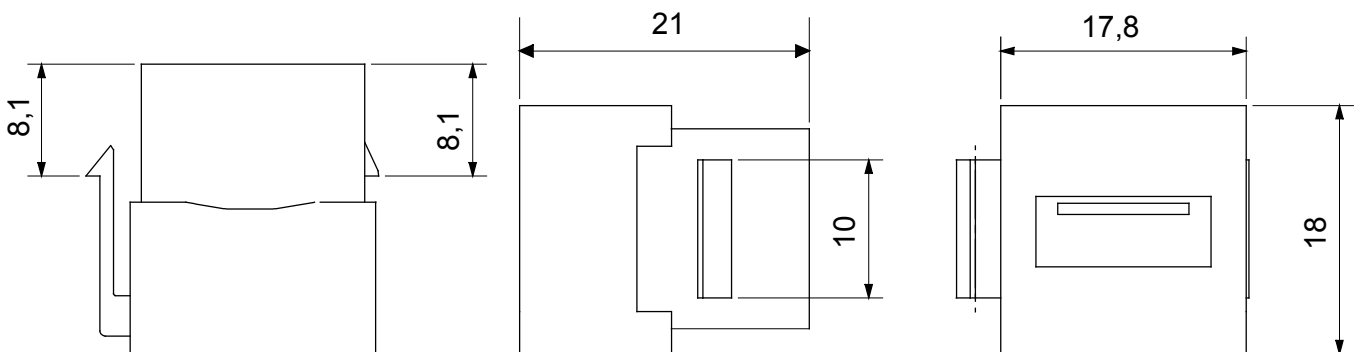

Sistema completo per la connessione e la distribuzione di reti LAN in ambito residenziale e terziario. La gamma comprende soluzioni per la fibra ottica, quadri da parete, armadi da pavimento e prodotti per il cablaggio in rame. Per cablare reti in rame, Data Center propone connettori RJ45 e accoppiatori HDMI e USB adatti per le serie civili Gewiss, cordoni di permutazione e cavi UTP e FTP, offrendo flessibilità installativa e semplicità di cablaggio.

Categoria	Presenza dati	Descrizione	Accoppiatore USB
Tipo	Femmina/Femmina - Tipo A	Compatibile	Keystone Jack
Materiale	Tecnopolimero	Codice Electrocod	3722

DIMENSIONALE

MARCHI/APPROVAZIONI