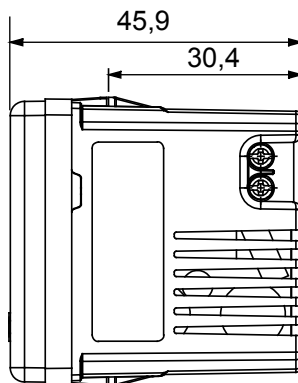

Colore	Bianco	Tensione di alimentazione	100-240 V ac - 50-60 Hz
Morsetti di cablaggio	A vite	Capacità serraggio morsetti cavi flessibili (mm <sup>2</sup> )	min. 1 - max. 1,5 mm <sup>2</sup>
Capacità serraggio morsetti cavi rigidi (mm <sup>2</sup> )	min. 1 - max. 1,5 mm <sup>2</sup>	Codice Electrocod	0131

### DIMENSIONALE