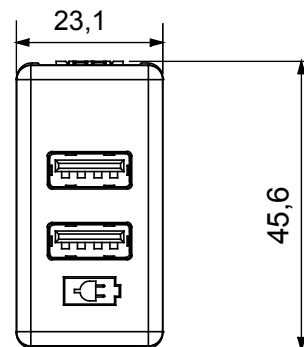

Colore	Bianco	Tensione di alimentazione	100-240 V ac - 50-60 Hz
Morsetti di cablaggio	A vite	Capacità serraggio morsetti cavi flessibili (mm <sup>2</sup> )	min. 1 - max. 1,5 mm <sup>2</sup>
Capacità serraggio morsetti cavi rigidi (mm <sup>2</sup> )	min. 1 - max. 1,5 mm <sup>2</sup>	Codice Electrocod	0131

### DIMENSIONALE