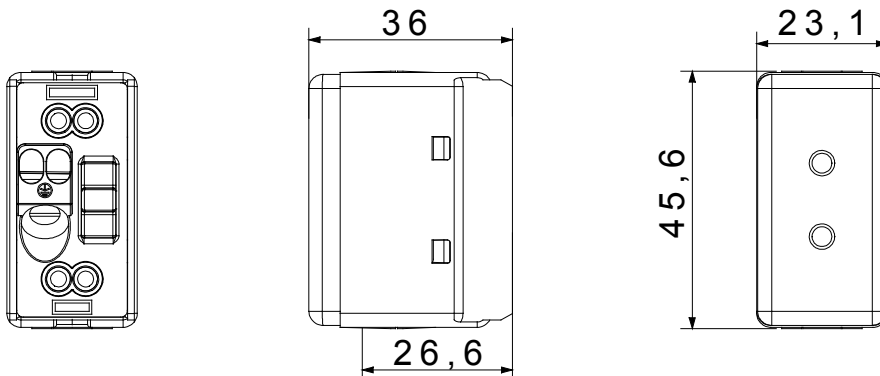

I dispositivi modulari System offrono la possibilità di creare infinite combinazioni frutti-placche, grazie ad una gamma completa in grado di soddisfare ogni esigenza estetica, funzionale ed installativa. Colore e finitura: bianco lucido, luminoso e versatile. Ideali per soluzioni da incasso (per scatole rettangolari o quadrate), da parete e per applicazioni speciali. La linea comprende comandi, prese, protezioni, segnalatori, connettori e dispositivi per il controllo, la sicurezza e il comfort dell'abitazione.

Categoria	-	Descrizione	2P - 6 A - 24 V
Per spinotti	Ø 3 mm	Interasse	12.4 mm
Termopressione con biglia	125 °C	Capacità serraggio morsetti cavi flessibili (mm²)	min. 0,75 - max. 2x4
Capacità serraggio morsetti cavi rigidi (mm²)	min. 0,5 - max. 2x2,5	Colore	Bianco
N. moduli SYSTEM	1	Fissaggio cavo	A vite
Materiale	Tecnopolimero	Codice Electrocod	0131

### DIMENSIONALE