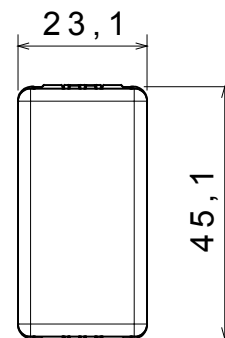

Categoria	Copriforo	Colore	Bianco
Descrizione	1 posto	Norma di riferimento	EN 60669-1
Termopressione con biglia	125 °C	Resistenza al filo incandescente	850 °C
N. moduli SYSTEM	1	Materiale	Tecnopolimero
Codice Electrocod	0100		

DIMENSIONALE

SIMBOLOGIA TECNICA

MARCHI/APPROVAZIONI