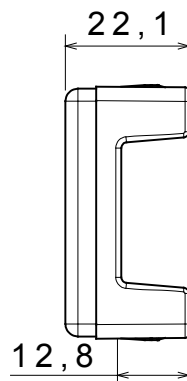

Categoria	Copriforo	Colore	Bianco
Descrizione	1 posto	Norma di riferimento	EN 60669-1
Termopressione con biglia	125 °C	Resistenza al filo incandescente	850 °C
N. moduli SYSTEM	1	Materiale	Tecnopolimero
Codice Electrocod	0100		

DIMENSIONALE

SIMBOLOGIA TECNICA

MARCHI/APPROVAZIONI