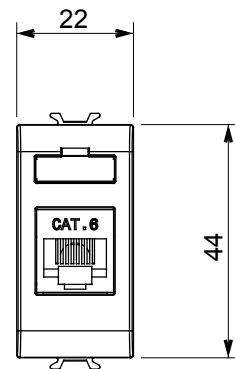

Categoria	Presse dati	Descrizione	RJ45
Colore	Titanio lucido	Categoria di utilizzo	6
Cavi	FTP	Connessione	Toolless
Numero coppie	4	Norma di riferimento	EN 60603-7-5
N. moduli	1	Codice Electrocod	3722
Materiale	Tecnopolimero		

### DIMENSIONALE