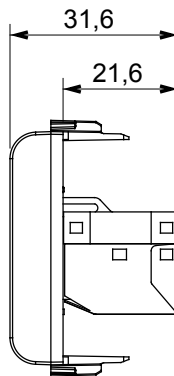

Ampia gamma di apparecchi di comando, di prese per il prelievo di energia (conformi agli standard nazionali e internazionali), per il prelievo di segnale, per il controllo del clima, per la gestione del comfort, per la segnalazione degli allarmi tecnici, per la gestione dell'illuminazione di emergenza. I dispositivi modulari ChoruSmart sono disponibili in cinque colori, bianco lucido, bianco satinato, natural beige, nero satinato e titanio verniciato e in diverse dimensioni, da 1/2, 1, 2 e 3 moduli. Grazie ai supporti di fissaggio per scatole rettangolari, quadrate e tonde, è possibile creare infinite combinazioni con la gamma delle placche ChoruSmart.

Categoria	Presse dati	Descrizione	RJ45
Colore	Titanio lucido	Categoria di utilizzo	6
Cavi	FTP	Connessione	Toolless
Numero coppie	4	Norma di riferimento	EN 60603-7-5
N. moduli	1	Codice Electrocod	3722
Materiale	Tecnopolimero		

### DIMENSIONALE