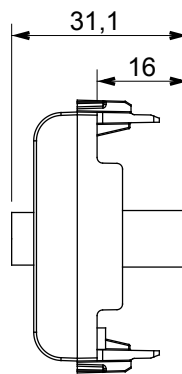

Ampla gamma di apparecchi di comando, di prese per il prelievo di energia (conformi agli standard nazionali e internazionali), per il prelievo di segnale, per il controllo del clima, per la gestione del comfort, per la segnalazione degli allarmi tecnici, per la gestione dell'illuminazione di emergenza. I dispositivi modulari ChoruSmart sono disponibili in cinque colori, bianco lucido, bianco satinato, natural beige, nero satinato e titanio verniciato e in diverse dimensioni, da 1/2, 1, 2 e 3 moduli. Grazie ai supporti di fissaggio per scatole rettangolari, quadrate e tonde, è possibile creare infinite combinazioni con la gamma delle placche ChoruSmart.

Categoria	Presse TV/SAT	Descrizione	Diretta
Colore	Titanio lucido	Attenuazione	0 dB
Frequenza	5-2400 MHz	Schermatura	Classe A
Per connettore tipo	F-Femmina	Norma di riferimento	IEC 61169-24
N. moduli	2	Fissaggio cavo	A pressione
Struttura	In materiale plastico	Codice Electrocod	0131
Materiale	Tecnopolimero		

DIMENSIONALE

MARCHI/APPROVAZIONI