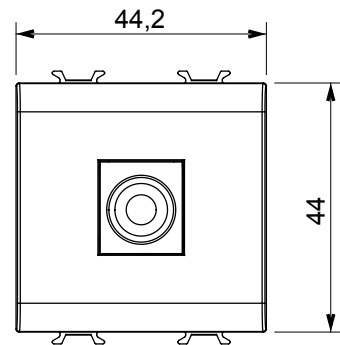

Ampla gamma di apparecchi di comando, di prese per il prelievo di energia (conformi agli standard nazionali e internazionali), per il prelievo di segnale, per il controllo del clima, per la gestione del comfort, per la segnalazione degli allarmi tecnici, per la gestione dell'illuminazione di emergenza. I dispositivi modulari ChoruSmart sono disponibili in cinque colori, bianco lucido, bianco satinato, natural beige, nero satinato e titanio verniciato e in diverse dimensioni, da 1/2, 1, 2 e 3 moduli. Grazie ai supporti di fissaggio per scatole rettangolari, quadrate e tonde, è possibile creare infinite combinazioni con la gamma delle placche ChoruSmart.

Categoria	Presse TV/SAT	Descrizione	Diretta
Colore	Titanio lucido	Attenuazione	0 dB
Frequenza	5-2400 MHz	Schermatura	Classe A
Per connettore tipo	F-Femmina	Norma di riferimento	IEC 61169-24
N. moduli	2	Fissaggio cavo	A pressione
Struttura	In materiale plastico	Codice Electrocod	0131
Materiale	Tecnopolimero		

DIMENSIONALE

MARCHI/APPROVAZIONI