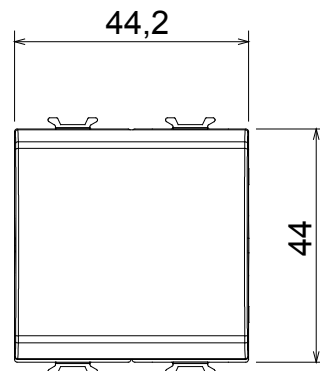

Ampla gamma di apparecchi di comando, di prese per il prelievo di energia (conformi agli standard nazionali e internazionali), per il prelievo di segnale, per il controllo del clima, per la gestione del comfort, per la segnalazione degli allarmi tecnici, per la gestione dell'illuminazione di emergenza. I dispositivi modulari ChoruSmart sono disponibili in cinque colori, bianco lucido, bianco satinato, natural beige, nero satinato e titanio verniciato e in diverse dimensioni, da 1/2, 1, 2 e 3 moduli. Grazie ai supporti di fissaggio per scatole rettangolari, quadrate e tonde, è possibile creare infinite combinazioni con la gamma delle placche ChoruSmart.

| | | | |
|---|-----------------------------|--|-------------------------------|
| Categoria | Pulsante | Tasto | Con diffusore |
| Colore | Titanio lucido | Descrizione | 1P NA - 16 A illuminabile |
| Tensione | 250 V ac | Norma di riferimento | EN 60669-1 |
| Tenuta alla tensione di prova | 2000 V a 50 Hz per 1 minuto | Resistenza di isolamento | > 5 MOhm |
| Morsetti di cablaggio | A vite | Funzionam. prolungato interrupt. (N. camb. posiz.) | 40.000 a In 250 V ac cosφ=0,6 |
| Termopressione con biglia | 125 °C | Resistenza al filo incandescente | 850 °C |
| Tenuta morsetti a trazione dei cavi | > 50 N | Capacità serraggio morsetti cavi flessibili (mm²) | min. 0,75 - max. 2x4 |
| Capacità serraggio morsetti cavi rigidi (mm²) | min. 0,5 - max. 2x2,5 | N. moduli | 2 |
| Materiale | Tecnopolimero | Codice Electrocod | 0130 |

DIMENSIONALE

SIMBOLOGIA TECNICA

MARCHI/APPROVAZIONI