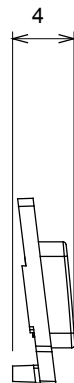

Ampia gamma di apparecchi di comando, di prese per il prelievo di energia (conformi agli standard nazionali e internazionali), per il prelievo di segnale, per il controllo del clima, per la gestione del comfort, per la segnalazione degli allarmi tecnici, per la gestione dell'illuminazione di emergenza. I dispositivi modulari ChoruSmart sono disponibili in cinque colori, bianco lucido, bianco satinato, natural beige, nero satinato e titanio verniciato e in diverse dimensioni, da 1/2, 1, 2 e 3 moduli. Grazie ai supporti di fissaggio per scatole rettangolari, quadrate e tonde, è possibile creare infinite combinazioni con la gamma delle placche ChoruSmart.

Categoria	Simbolo intercambiabile	Tipo	Illuminabile
Colore	Trasparente	Norma di riferimento	EN 60669-1
Termopressione con biglia	125 °C	Resistenza al filo incandescente	850 °C
Adatto per	Servizi numerici	Simbolo	Zero
Materiale	Tecnopolimero	Codice Electrocod	0130

DIMENSIONALE

SIMBOLOGIA TECNICA

MARCHI/APPROVAZIONI