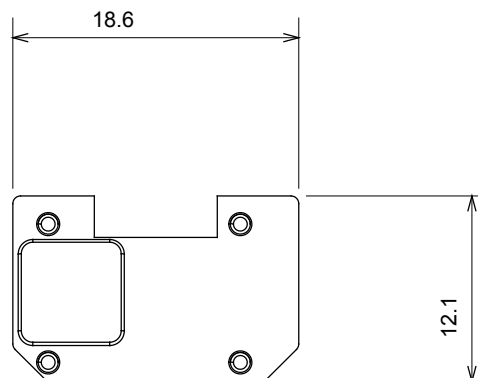

Ampia gamma di apparecchi di comando, di prese per il prelievo di energia (conformi agli standard nazionali e internazionali), per il prelievo di segnale, per il controllo del clima, per la gestione del comfort, per la segnalazione degli allarmi tecnici, per la gestione dell'illuminazione di emergenza. I dispositivi modulari ChoruSmart sono disponibili in cinque colori, bianco lucido, bianco satinato, natural beige, nero satinato e titanio verniciato e in diverse dimensioni, da 1/2, 1, 2 e 3 moduli. Grazie ai supporti di fissaggio per scatole rettangolari, quadrate e tonde, è possibile creare infinite combinazioni con la gamma delle placche ChoruSmart.

Categoria	Simbolo intercambiabile	Tipo	Illuminabile
Colore	Trasparente	Norma di riferimento	EN 60669-1
Termopressione con biglia	125 °C	Resistenza al filo incandescente	850 °C
Adatto per	Servizi numerici	Simbolo	Cinque
Materiale	Tecnopolimero	Codice Electrocod	0130

DIMENSIONALE

SIMBOLOGIA TECNICA

MARCHI/APPROVAZIONI