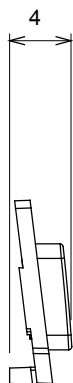

Ampia gamma di apparecchi di comando, di prese per il prelievo di energia (conformi agli standard nazionali e internazionali), per il prelievo di segnale, per il controllo del clima, per la gestione del comfort, per la segnalazione degli allarmi tecnici, per la gestione dell'illuminazione di emergenza. I dispositivi modulari ChoruSmart sono disponibili in cinque colori, bianco lucido, bianco satinato, natural beige, nero satinato e titanio verniciato e in diverse dimensioni, da 1/2, 1, 2 e 3 moduli. Grazie ai supporti di fissaggio per scatole rettangolari, quadrate e tonde, è possibile creare infinite combinazioni con la gamma delle placche ChoruSmart.

Categoria	Simbolo intercambiabile	Tipo	Illuminabile
Colore	Trasparente	Norma di riferimento	EN 60669-1
Termopressione con biglia	125 °C	Resistenza al filo incandescente	850 °C
Adatto per	Servizi numerici	Simbolo	Cinque
Materiale	Tecnopolimero	Codice Electrocod	0130

DIMENSIONALE

SIMBOLOGIA TECNICA

MARCHI/APPROVAZIONI