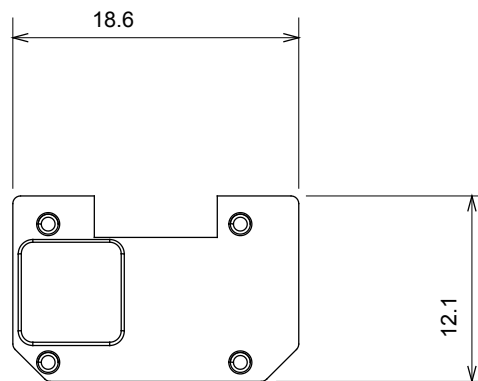

Ampia gamma di apparecchi di comando, di prese per il prelievo di energia (conformi agli standard nazionali e internazionali), per il prelievo di segnale, per il controllo del clima, per la gestione del comfort, per la segnalazione degli allarmi tecnici, per la gestione dell'illuminazione di emergenza. I dispositivi modulari ChoruSmart sono disponibili in cinque colori, bianco lucido, bianco satinato, natural beige, nero satinato e titanio verniciato e in diverse dimensioni, da 1/2, 1, 2 e 3 moduli. Grazie ai supporti di fissaggio per scatole rettangolari, quadrate e tonde, è possibile creare infinite combinazioni con la gamma delle placche ChoruSmart.

Categoria	Simbolo intercambiabile	Tipo	Illuminabile
Colore	Trasparente	Norma di riferimento	EN 60669-1
Termopressione con biglia	125 °C	Resistenza al filo incandescente	850 °C
Adatto per	Servizi numerici	Simbolo	Uno
Materiale	Tecnopolimero	Codice Electrocod	0130

DIMENSIONALE

SIMBOLOGIA TECNICA

MARCHI/APPROVAZIONI