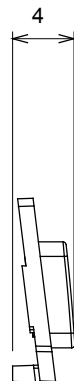

Ampla gamma di apparecchi di comando, di prese per il prelievo di energia (conformi agli standard nazionali e internazionali), per il prelievo di segnale, per il controllo del clima, per la gestione del comfort, per la segnalazione degli allarmi tecnici, per la gestione dell'illuminazione di emergenza. I dispositivi modulari ChoruSmart sono disponibili in cinque colori, bianco lucido, bianco satinato, natural beige, nero satinato e titanio verniciato e in diverse dimensioni, da 1/2, 1, 2 e 3 moduli. Grazie ai supporti di fissaggio per scatole rettangolari, quadrate e tonde, è possibile creare infinite combinazioni con la gamma delle placche ChoruSmart.

Categoria	Simbolo intercambiabile	Tipo	Illuminabile
Colore	Trasparente	Norma di riferimento	EN 60669-1
Termopressione con biglia	125 °C	Resistenza al filo incandescente	850 °C
Adatto per	Servizi generici	Simbolo	Dimmer incremento
Materiale	Tecnopolimero	Codice Electrocod	0130

DIMENSIONALE

SIMBOLOGIA TECNICA

MARCHI/APPROVAZIONI