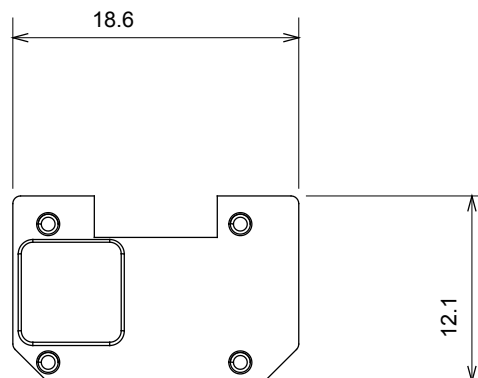

Ampia gamma di apparecchi di comando, di prese per il prelievo di energia (conformi agli standard nazionali e internazionali), per il prelievo di segnale, per il controllo del clima, per la gestione del comfort, per la segnalazione degli allarmi tecnici, per la gestione dell'illuminazione di emergenza. I dispositivi modulari ChoruSmart sono disponibili in cinque colori, bianco lucido, bianco satinato, natural beige, nero satinato e titanio verniciato e in diverse dimensioni, da 1/2, 1, 2 e 3 moduli. Grazie ai supporti di fissaggio per scatole rettangolari, quadrate e tonde, è possibile creare infinite combinazioni con la gamma delle placche ChoruSmart.

| | | | |
|---------------------------|-------------------------|----------------------------------|--------------|
| Categoria | Simbolo intercambiabile | Tipo | Illuminabile |
| Colore | Trasparente | Norma di riferimento | EN 60669-1 |
| Termopressione con biglia | 125 °C | Resistenza al filo incandescente | 850 °C |
| Adatto per | Servizi generici | Simbolo | OFF |
| Materiale | Tecnopolimero | Codice Electrocod | 0130 |

DIMENSIONALE

SIMBOLOGIA TECNICA

MARCHI/APPROVAZIONI