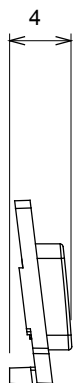

Ampia gamma di apparecchi di comando, di prese per il prelievo di energia (conformi agli standard nazionali e internazionali), per il prelievo di segnale, per il controllo del clima, per la gestione del comfort, per la segnalazione degli allarmi tecnici, per la gestione dell'illuminazione di emergenza. I dispositivi modulari ChoruSmart sono disponibili in cinque colori, bianco lucido, bianco satinato, natural beige, nero satinato e titanio verniciato e in diverse dimensioni, da 1/2, 1, 2 e 3 moduli. Grazie ai supporti di fissaggio per scatole rettangolari, quadrate e tonde, è possibile creare infinite combinazioni con la gamma delle placche ChoruSmart.

| | | | |
|---------------------------|-------------------------|----------------------------------|--------------|
| Categoria | Simbolo intercambiabile | Tipo | Illuminabile |
| Colore | Trasparente | Norma di riferimento | EN 60669-1 |
| Termopressione con biglia | 125 °C | Resistenza al filo incandescente | 850 °C |
| Adatto per | Servizi generici | Simbolo | OFF |
| Materiale | Tecnopolimero | Codice Electrocod | 0130 |

DIMENSIONALE

SIMBOLOGIA TECNICA

MARCHI/APPROVAZIONI