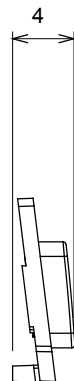

Ampia gamma di apparecchi di comando, di prese per il prelievo di energia (conformi agli standard nazionali e internazionali), per il prelievo di segnale, per il controllo del clima, per la gestione del comfort, per la segnalazione degli allarmi tecnici, per la gestione dell'illuminazione di emergenza. I dispositivi modulari ChoruSmart sono disponibili in cinque colori, bianco lucido, bianco satinato, natural beige, nero satinato e titanio verniciato e in diverse dimensioni, da 1/2, 1, 2 e 3 moduli. Grazie ai supporti di fissaggio per scatole rettangolari, quadrate e tonde, è possibile creare infinite combinazioni con la gamma delle placche ChoruSmart.

Categoria	Simbolo intercambiabile	Tipo	Illuminabile
Colore	Trasparente	Norma di riferimento	EN 60669-1
Termopressione con biglia	125 °C	Resistenza al filo incandescente	850 °C
Adatto per	Servizi generici	Simbolo	Luce tavolo
Materiale	Tecnopolimero	Codice Electrocod	0130

DIMENSIONALE

SIMBOLOGIA TECNICA

MARCHI/APPROVAZIONI