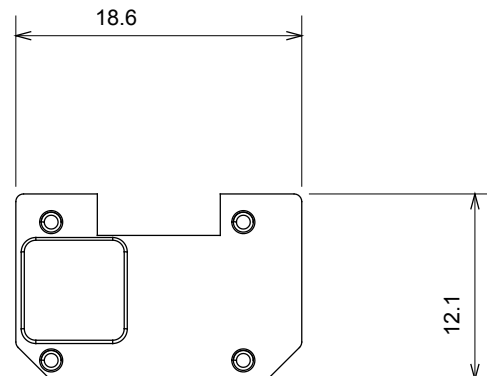

Ampia gamma di apparecchi di comando, di prese per il prelievo di energia (conformi agli standard nazionali e internazionali), per il prelievo di segnale, per il controllo del clima, per la gestione del comfort, per la segnalazione degli allarmi tecnici, per la gestione dell'illuminazione di emergenza. I dispositivi modulari ChoruSmart sono disponibili in cinque colori, bianco lucido, bianco satinato, natural beige, nero satinato e titanio verniciato e in diverse dimensioni, da 1/2, 1, 2 e 3 moduli. Grazie ai supporti di fissaggio per scatole rettangolari, quadrate e tonde, è possibile creare infinite combinazioni con la gamma delle placche ChoruSmart.

Categoria	Simbolo intercambiabile	Tipo	Illuminabile
Colore	Trasparente	Norma di riferimento	EN 60669-1
Termopressione con biglia	125 °C	Resistenza al filo incandescente	850 °C
Adatto per	Servizi generici	Simbolo	Luce tavolo
Materiale	Tecnopolimero	Codice Electrocod	0130

DIMENSIONALE

SIMBOLOGIA TECNICA

MARCHI/APPROVAZIONI