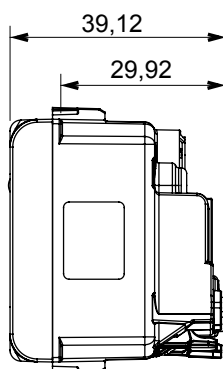

Ampla gamma di apparecchi di comando, di prese per il prelievo di energia (conformi agli standard nazionali e internazionali), per il prelievo di segnale, per il controllo del clima, per la gestione del comfort, per la segnalazione degli allarmi tecnici, per la gestione dell'illuminazione di emergenza. I dispositivi modulari ChoruSmart sono disponibili in cinque colori, bianco lucido, bianco satinato, natural beige, nero satinato e titanio verniciato e in diverse dimensioni, da 1/2, 1, 2 e 3 moduli. Grazie ai supporti di fissaggio per scatole rettangolari, quadrate e tonde, è possibile creare infinite combinazioni con la gamma delle placche ChoruSmart.

Categoria	Presse	Descrizione	2P+T - 16 A
Colore	Rosso	Tipo	Per linee dedicate
Tensione	250 V ac	Standard	Francese
Caratteristiche	Con schermi di sicurezza	Per spinotti	Ø 4 / 4,8 mm
Morsetti di cablaggio	Rapidi a molla	Norma di riferimento	IEC 60884-1; NF C 61-314
Tenuta alla tensione di prova	2000 V a 50 Hz per 1 minuto	Resistenza di isolamento	> 5 MOhm
Funzionam. prolungato presa (N. camb. posiz.)	10.000 a In 250 V ac cosφ=0,8	Termopressione con biglia	125 °C
Resistenza al filo incandescente	850 °C	Tenuta morsetti a trazione dei cavi	> 50 N
Capacità serraggio morsetti cavi flessibili (mm²)	min. 0,75 - max. 2x4	Capacità serraggio morsetti cavi rigidi (mm²)	min. 0,5 - max. 2x2,5
N. moduli	2	Codice Electrocod	0131
Materiale	Tecno polimero		

DIMENSIONALE

SIMBOLOGIA TECNICA

MARCHI/APPROVAZIONI