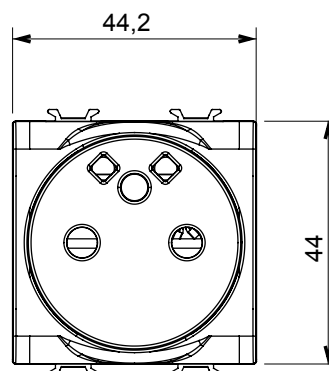

Ampla gamma di apparecchi di comando, di prese per il prelievo di energia (conformi agli standard nazionali e internazionali), per il prelievo di segnale, per il controllo del clima, per la gestione del comfort, per la segnalazione degli allarmi tecnici, per la gestione dell'illuminazione di emergenza. I dispositivi modulari ChoruSmart sono disponibili in cinque colori, bianco lucido, bianco satinato, natural beige, nero satinato e titanio verniciato e in diverse dimensioni, da 1/2, 1, 2 e 3 moduli. Grazie ai supporti di fissaggio per scatole rettangolari, quadrate e tonde, è possibile creare infinite combinazioni con la gamma delle placche ChoruSmart.

Categoria	Presse	Descrizione	2P+T - 16 A
Colore	Rosso	Tipo	Per linee dedicate
Tensione	250 V ac	Standard	Francese
Caratteristiche	Con schermi di sicurezza	Per spinotti	Ø 4 / 4,8 mm
Morsetti di cablaggio	Rapidi a molla	Norma di riferimento	IEC 60884-1; NF C 61-314
Tenuta alla tensione di prova	2000 V a 50 Hz per 1 minuto	Resistenza di isolamento	> 5 MOhm
Funzionam. prolungato presa (N. camb. posiz.)	10.000 a In 250 V ac cosφ=0,8	Termopressione con biglia	125 °C
Resistenza al filo incandescente	850 °C	Tenuta morsetti a trazione dei cavi	> 50 N
Capacità serraggio morsetti cavi flessibili (mm²)	min. 0,75 - max. 2x4	Capacità serraggio morsetti cavi rigidi (mm²)	min. 0,5 - max. 2x2,5
N. moduli	2	Codice Electrocod	0131
Materiale	Tecno polimero		

DIMENSIONALE

SIMBOLOGIA TECNICA

MARCHI/APPROVAZIONI