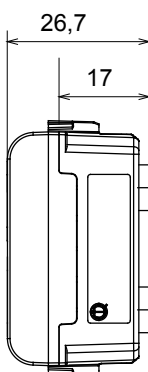

Ampia gamma di apparecchi di comando, di prese per il prelievo di energia (conformi agli standard nazionali e internazionali), per il prelievo di segnale, per il controllo del clima, per la gestione del comfort, per la segnalazione degli allarmi tecnici, per la gestione dell'illuminazione di emergenza. I dispositivi modulari ChoruSmart sono disponibili in cinque colori, bianco lucido, bianco satinato, natural beige, nero satinato e titanio verniciato e in diverse dimensioni, da 1/2, 1, 2 e 3 moduli. Grazie ai supporti di fissaggio per scatole rettangolari, quadrate e tonde, è possibile creare infinite combinazioni con la gamma delle placche ChoruSmart.

Categoria	Spia di segnalazione	Simbolo	DND+MUR
Colore	Nero satinato	Colore diffusore	Opale
Norma di riferimento	EN 62094-1	Termopressione con biglia	125 °C
Resistenza al filo incandescente	850 °C	N. moduli	1
Codice Electrocod	0781		

DIMENSIONALE

SIMBOLOGIA TECNICA

MARCHI/APPROVAZIONI