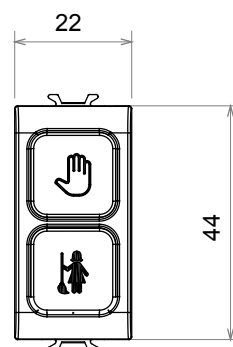

Ampia gamma di apparecchi di comando, di prese per il prelievo di energia (conformi agli standard nazionali e internazionali), per il prelievo di segnale, per il controllo del clima, per la gestione del comfort, per la segnalazione degli allarmi tecnici, per la gestione dell'illuminazione di emergenza. I dispositivi modulari ChoruSmart sono disponibili in cinque colori, bianco lucido, bianco satinato, natural beige, nero satinato e titanio verniciato e in diverse dimensioni, da 1/2, 1, 2 e 3 moduli. Grazie ai supporti di fissaggio per scatole rettangolari, quadrate e tonde, è possibile creare infinite combinazioni con la gamma delle placche ChoruSmart.

Categoria	Spia di segnalazione	Simbolo	DND+MUR
Colore	Nero satinato	Colore diffusore	Opale
Norma di riferimento	EN 62094-1	Termopressione con biglia	125 °C
Resistenza al filo incandescente	850 °C	N. moduli	1
Codice Electrocod	0781		

DIMENSIONALE

SIMBOLOGIA TECNICA

MARCHI/APPROVAZIONI