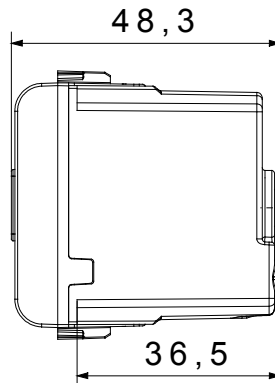

Categoria	Segnalazione acustica	Descrizione	Suoneria
Colore	Nero satinato	Tensione di alimentazione	12 V ac - 50 Hz
Termopressione con biglia	125 °C	Intensità sonora	80 dB (a 1 m)
Resistenza al filo incandescente	850 °C	Potenza max assorbita	8 VA
N. moduli	1	Morsetti di cablaggio	A vite
Materiale	Tecnopolimero		

### DIMENSIONALE