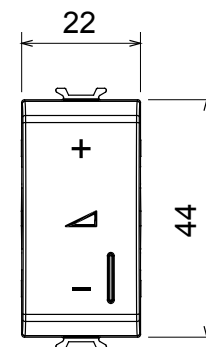

Ampla gamma di apparecchi di comando, di prese per il prelievo di energia (conformi agli standard nazionali e internazionali), per il prelievo di segnale, per il controllo del clima, per la gestione del comfort, per la segnalazione degli allarmi tecnici, per la gestione dell'illuminazione di emergenza. I dispositivi modulari ChoruSmart sono disponibili in cinque colori, bianco lucido, bianco satinato, natural beige, nero satinato e titanio verniciato e in diverse dimensioni, da 1/2, 1, 2 e 3 moduli. Grazie ai supporti di fissaggio per scatole rettangolari, quadrate e tonde, è possibile creare infinite combinazioni con la gamma delle placche ChoruSmart.

Categoria	Dimmer	Colore	Nero satinato
Morsetti di cablaggio	A vite	Norma di riferimento	EN 60669-2-1; 2014/35/EU; 2014/30/EU
Tensione di alimentazione	230 V ac - 50/60 Hz	Capacità serraggio morsetti cavi flessibili (mm ²)	Max. 1,5
Capacità serraggio morsetti cavi rigidi (mm ²)	Max. 2,5	N. moduli	1
Lampade incandescenza/alogene 230V	40 ÷ 300W	Lampade LED 230V	5 ÷ 150W (max 10 lampade)
Trasf. avvolgim. con lampade alogene 12Vac	40 ÷ 300W	Trasf. elettr. con lampade LED 12Vac	40 ÷ 300W (max 2 trasf.)
Colore LED	Arancio	Codice Electrocod	0141
Materiale	Tecnopolimero		

DIMENSIONALE

MARCHI/APPROVAZIONI