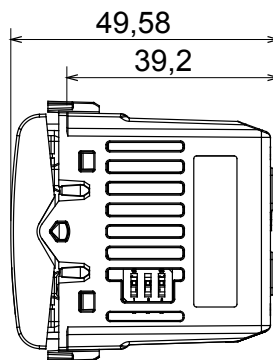

Ampla gamma di apparecchi di comando, di prese per il prelievo di energia (conformi agli standard nazionali e internazionali), per il prelievo di segnale, per il controllo del clima, per la gestione del comfort, per la segnalazione degli allarmi tecnici, per la gestione dell'illuminazione di emergenza. I dispositivi modulari ChoruSmart sono disponibili in cinque colori, bianco lucido, bianco satinato, natural beige, nero satinato e titanio verniciato e in diverse dimensioni, da 1/2, 1, 2 e 3 moduli. Grazie ai supporti di fissaggio per scatole rettangolari, quadrate e tonde, è possibile creare infinite combinazioni con la gamma delle placche ChoruSmart.

Categoria	Dimmer	Colore	Nero satinato
Morsetti di cablaggio	A vite	Norma di riferimento	EN 60669-2-1; 2014/35/EU; 2014/30/EU
Tensione di alimentazione	230 V ac - 50/60 Hz	Capacità serraggio morsetti cavi flessibili (mm ²)	Max. 1,5
Capacità serraggio morsetti cavi rigidi (mm ²)	Max. 2,5	N. moduli	1
Lampade incandescenza/alogene 230V	40 ÷ 300W	Lampade LED 230V	5 ÷ 150W (max 10 lampade)
Trasf. avvolgim. con lampade alogene 12Vac	40 ÷ 300W	Trasf. elettr. con lampade LED 12Vac	40 ÷ 300W (max 2 trasf.)
Colore LED	Arancio	Codice Electrocod	0141
Materiale	Tecnopolimero		

DIMENSIONALE

MARCHI/APPROVAZIONI