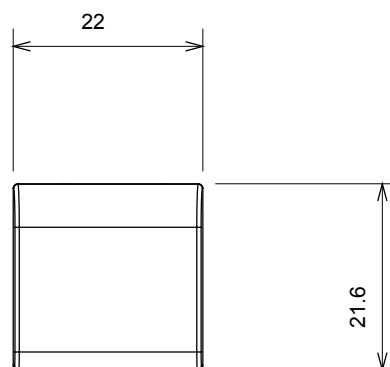

Ampla gamma di apparecchi di comando, di prese per il prelievo di energia (conformi agli standard nazionali e internazionali), per il prelievo di segnale, per il controllo del clima, per la gestione del comfort, per la segnalazione degli allarmi tecnici, per la gestione dell'illuminazione di emergenza. I dispositivi modulari ChoruSmart sono disponibili in cinque colori, bianco lucido, bianco satinato, natural beige, nero satinato e titanio verniciato e in diverse dimensioni, da 1/2, 1, 2 e 3 moduli. Grazie ai supporti di fissaggio per scatole rettangolari, quadrate e tonde, è possibile creare infinite combinazioni con la gamma delle placche ChoruSmart.

| Categoria | Tasto intercambiabile | Tipo | Intercambiabili |
|----------------------------------|-----------------------|---------------------------|---------------------|
| Colore | Nero satinato | Descrizione | Tasti 22x22 mm |
| Norma di riferimento | EN 60669-1 | Termopressione con biglia | 125 °C |
| Resistenza al filo incandescente | 850 °C | Simbolo | Freccia orizzontale |
| Materiale | Tecnopolimero | Codice Electrocod | 0130 |

DIMENSIONALE

SIMBOLOGIA TECNICA

MARCHI/APPROVAZIONI