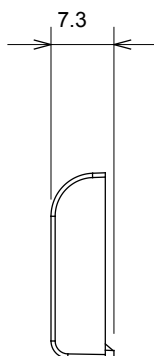

Ampla gamma di apparecchi di comando, di prese per il prelievo di energia (conformi agli standard nazionali e internazionali), per il prelievo di segnale, per il controllo del clima, per la gestione del comfort, per la segnalazione degli allarmi tecnici, per la gestione dell'illuminazione di emergenza. I dispositivi modulari ChoruSmart sono disponibili in cinque colori, bianco lucido, bianco satinato, natural beige, nero satinato e titanio verniciato e in diverse dimensioni, da 1/2, 1, 2 e 3 moduli. Grazie ai supporti di fissaggio per scatole rettangolari, quadrate e tonde, è possibile creare infinite combinazioni con la gamma delle placche ChoruSmart.

| Categoria | Tasto intercambiabile | Tipo | Intercambiabili |
|----------------------------------|-----------------------|---------------------------|---------------------|
| Colore | Nero satinato | Descrizione | Tasti 22x22 mm |
| Norma di riferimento | EN 60669-1 | Termopressione con biglia | 125 °C |
| Resistenza al filo incandescente | 850 °C | Simbolo | Freccia orizzontale |
| Materiale | Tecnopolimero | Codice Electrocod | 0130 |

DIMENSIONALE

SIMBOLOGIA TECNICA

MARCHI/APPROVAZIONI