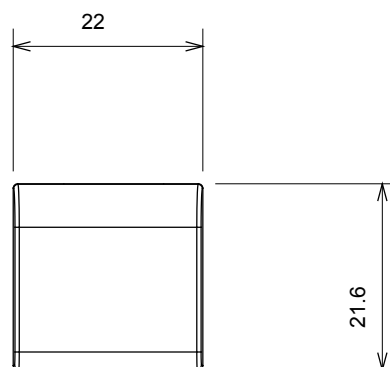

Ampla gamma di apparecchi di comando, di prese per il prelievo di energia (conformi agli standard nazionali e internazionali), per il prelievo di segnale, per il controllo del clima, per la gestione del comfort, per la segnalazione degli allarmi tecnici, per la gestione dell'illuminazione di emergenza. I dispositivi modulari ChoruSmart sono disponibili in cinque colori, bianco lucido, bianco satinato, natural beige, nero satinato e titanio verniciato e in diverse dimensioni, da 1/2, 1, 2 e 3 moduli. Grazie ai supporti di fissaggio per scatole rettangolari, quadrate e tonde, è possibile creare infinite combinazioni con la gamma delle placche ChoruSmart.

Categoria	Tasto intercambiabile	Tipo	Intercambiabili
Colore	Nero satinato	Descrizione	Tasti 22x22 mm
Norma di riferimento	EN 60669-1	Termopressione con biglia	125 °C
Resistenza al filo incandescente	850 °C	Simbolo	Chiave
Materiale	Tecnopolimero	Codice Electrocod	0130

DIMENSIONALE

SIMBOLOGIA TECNICA

MARCHI/APPROVAZIONI