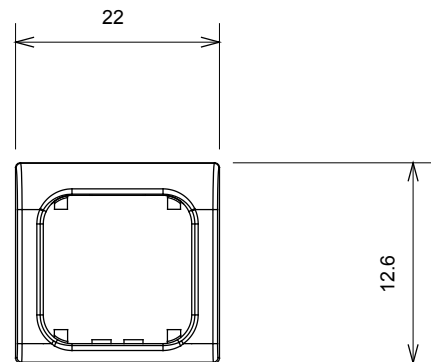

Ampla gamma di apparecchi di comando, di prese per il prelievo di energia (conformi agli standard nazionali e internazionali), per il prelievo di segnale, per il controllo del clima, per la gestione del comfort, per la segnalazione degli allarmi tecnici, per la gestione dell'illuminazione di emergenza. I dispositivi modulari ChoruSmart sono disponibili in cinque colori, bianco lucido, bianco satinato, natural beige, nero satinato e titanio verniciato e in diverse dimensioni, da 1/2, 1, 2 e 3 moduli. Grazie ai supporti di fissaggio per scatole rettangolari, quadrate e tonde, è possibile creare infinite combinazioni con la gamma delle placche ChoruSmart.

Categoria	Tasto intercambiabile	Tipo	Intercambiabili
Colore	Nero satinato	Descrizione	Tasti 22x22 mm
Norma di riferimento	EN 60669-1	Termopressione con biglia	125 °C
Resistenza al filo incandescente	850 °C	Simbolo	Con etichetta
Materiale	Tecnopolimero	Codice Electrocod	0130

DIMENSIONALE

SIMBOLOGIA TECNICA

MARCHI/APPROVAZIONI