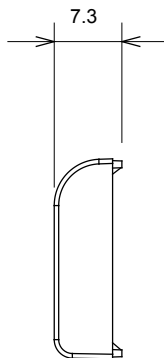

Ampla gamma di apparecchi di comando, di prese per il prelievo di energia (conformi agli standard nazionali e internazionali), per il prelievo di segnale, per il controllo del clima, per la gestione del comfort, per la segnalazione degli allarmi tecnici, per la gestione dell'illuminazione di emergenza. I dispositivi modulari ChoruSmart sono disponibili in cinque colori, bianco lucido, bianco satinato, natural beige, nero satinato e titanio verniciato e in diverse dimensioni, da 1/2, 1, 2 e 3 moduli. Grazie ai supporti di fissaggio per scatole rettangolari, quadrate e tonde, è possibile creare infinite combinazioni con la gamma delle placche ChoruSmart.

Categoria	Tasto intercambiabile	Tipo	Intercambiabili
Colore	Nero satinato	Descrizione	Tasti 22x22 mm
Norma di riferimento	EN 60669-1	Termopressione con biglia	125 °C
Resistenza al filo incandescente	850 °C	Simbolo	Con etichetta
Materiale	Tecnopolimero	Codice Electrocod	0130

DIMENSIONALE

SIMBOLOGIA TECNICA

MARCHI/APPROVAZIONI