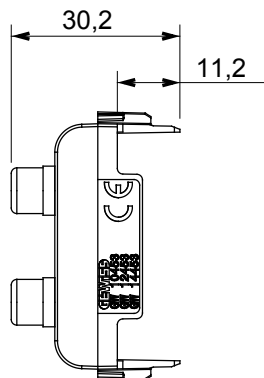

Ampla gamma di apparecchi di comando, di prese per il prelievo di energia (conformi agli standard nazionali e internazionali), per il prelievo di segnale, per il controllo del clima, per la gestione del comfort, per la segnalazione degli allarmi tecnici, per la gestione dell'illuminazione di emergenza. I dispositivi modulari ChoruSmart sono disponibili in cinque colori, bianco lucido, bianco satinato, natural beige, nero satinato e titanio verniciato e in diverse dimensioni, da 1/2, 1, 2 e 3 moduli. Grazie ai supporti di fissaggio per scatole rettangolari, quadrate e tonde, è possibile creare infinite combinazioni con la gamma delle placche ChoruSmart.

Categoria	Connettore	Descrizione	Doppio RCA
Colore	Nero satinato	Norma di riferimento	EN 60958-3
N. moduli	1	Codice Electrocod	3720
Materiale	Tecnopolimero		

DIMENSIONALE

MARCHI/APPROVAZIONI