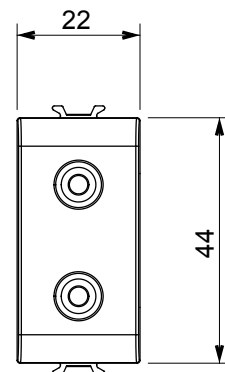

Ampla gamma di apparecchi di comando, di prese per il prelievo di energia (conformi agli standard nazionali e internazionali), per il prelievo di segnale, per il controllo del clima, per la gestione del comfort, per la segnalazione degli allarmi tecnici, per la gestione dell'illuminazione di emergenza. I dispositivi modulari ChoruSmart sono disponibili in cinque colori, bianco lucido, bianco satinato, natural beige, nero satinato e titanio verniciato e in diverse dimensioni, da 1/2, 1, 2 e 3 moduli. Grazie ai supporti di fissaggio per scatole rettangolari, quadrate e tonde, è possibile creare infinite combinazioni con la gamma delle placche ChoruSmart.

Categoria	Connettore	Descrizione	Doppio RCA
Colore	Nero satinato	Norma di riferimento	EN 60958-3
N. moduli	1	Codice Electrocod	3720
Materiale	Tecnopolimero		

DIMENSIONALE

MARCHI/APPROVAZIONI