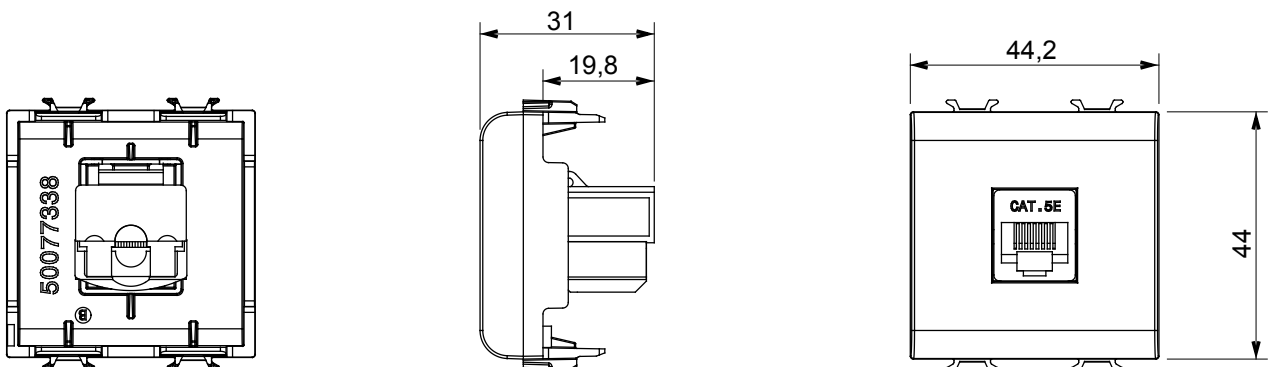

Ampia gamma di apparecchi di comando, di prese per il prelievo di energia (conformi agli standard nazionali e internazionali), per il prelievo di segnale, per il controllo del clima, per la gestione del comfort, per la segnalazione degli allarmi tecnici, per la gestione dell'illuminazione di emergenza. I dispositivi modulari ChoruSmart sono disponibili in cinque colori, bianco lucido, bianco satinato, natural beige, nero satinato e titanio verniciato e in diverse dimensioni, da 1/2, 1, 2 e 3 moduli. Grazie ai supporti di fissaggio per scatole rettangolari, quadrate e tonde, è possibile creare infinite combinazioni con la gamma delle placche ChoruSmart.

Categoria	Presse dati	Descrizione	RJ45
Colore	Nero satinato	Categoria di utilizzo	5e
Cavi	UTP	Connessione	Toolless
Numero coppie	4	Norma di riferimento	EN 60603-7-2
N. moduli	2	Codice Electrocod	3722
Materiale	Tecnopolimero		

DIMENSIONALE

MARCHI/APPROVAZIONI