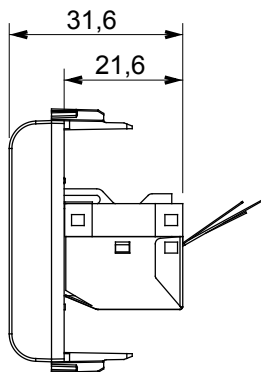

Ampla gamma di apparecchi di comando, di prese per il prelievo di energia (conformi agli standard nazionali e internazionali), per il prelievo di segnale, per il controllo del clima, per la gestione del comfort, per la segnalazione degli allarmi tecnici, per la gestione dell'illuminazione di emergenza. I dispositivi modulari ChoruSmart sono disponibili in cinque colori, bianco lucido, bianco satinato, natural beige, nero satinato e titanio verniciato e in diverse dimensioni, da 1/2, 1, 2 e 3 moduli. Grazie ai supporti di fissaggio per scatole rettangolari, quadrate e tonde, è possibile creare infinite combinazioni con la gamma delle placche ChoruSmart.

Categoria	Presse dati	Descrizione	RJ45
Colore	Nero satinato	Categoria di utilizzo	5e
Cavi	FTP	Connessione	Toolless
Numero coppie	4	Norma di riferimento	EN 60603-7-3
N. moduli	1	Codice Electrocod	3722
Materiale	Tecnopolimero		

### DIMENSIONALE