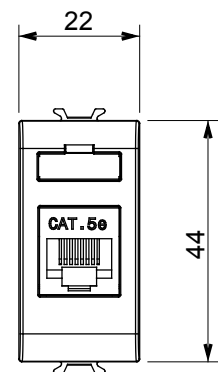

Categoria	Presse dati	Descrizione	RJ45
Colore	Nero satinato	Categoria di utilizzo	5e
Cavi	FTP	Connessione	Toolless
Numero coppie	4	Norma di riferimento	EN 60603-7-3
N. moduli	1	Codice Electrocod	3722
Materiale	Tecnopolimero		

### DIMENSIONALE