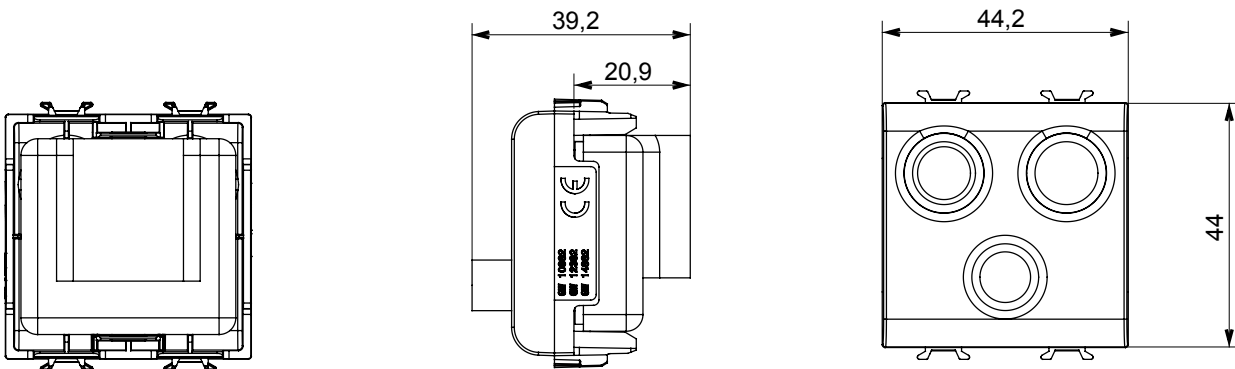

Ampla gamma di apparecchi di comando, di prese per il prelievo di energia (conformi agli standard nazionali e internazionali), per il prelievo di segnale, per il controllo del clima, per la gestione del comfort, per la segnalazione degli allarmi tecnici, per la gestione dell'illuminazione di emergenza. I dispositivi modulari ChoruSmart sono disponibili in cinque colori, bianco lucido, bianco satinato, natural beige, nero satinato e titanio verniciato e in diverse dimensioni, da 1/2, 1, 2 e 3 moduli. Grazie ai supporti di fissaggio per scatole rettangolari, quadrate e tonde, è possibile creare infinite combinazioni con la gamma delle placche ChoruSmart.

Categoria	Presse TV/FM/SAT	Descrizione	Diretta
Colore	Nero satinato	Attenuazione	0 dB
Connettori	TV-FM-SAT	Norma di riferimento	EN 60728-4; IEC 61169-2; IEC 61169-24
N. moduli	2	Fissaggio cavo	A vite
Struttura	Corpo metallico in pressofusione zama	Codice Electrocod	0131
Materiale	Tecnopolimero		

### DIMENSIONALE