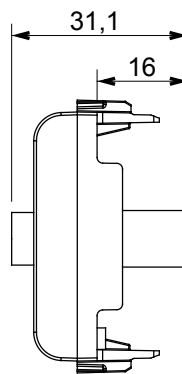

Ampla gamma di apparecchi di comando, di prese per il prelievo di energia (conformi agli standard nazionali e internazionali), per il prelievo di segnale, per il controllo del clima, per la gestione del comfort, per la segnalazione degli allarmi tecnici, per la gestione dell'illuminazione di emergenza. I dispositivi modulari ChoruSmart sono disponibili in cinque colori, bianco lucido, bianco satinato, natural beige, nero satinato e titanio verniciato e in diverse dimensioni, da 1/2, 1, 2 e 3 moduli. Grazie ai supporti di fissaggio per scatole rettangolari, quadrate e tonde, è possibile creare infinite combinazioni con la gamma delle placche ChoruSmart.

Categoria	Presse TV/SAT	Descrizione	Diretta
Colore	Nero satinato	Attenuazione	0 dB
Frequenza	5-2400 MHz	Schermatura	Classe A
Per connettore tipo	F-Femmina	Norma di riferimento	IEC 61169-24
N. moduli	2	Fissaggio cavo	A pressione
Struttura	In materiale plastico	Codice Electrocod	0131
Materiale	Tecnopolimero		

DIMENSIONALE

MARCHI/APPROVAZIONI