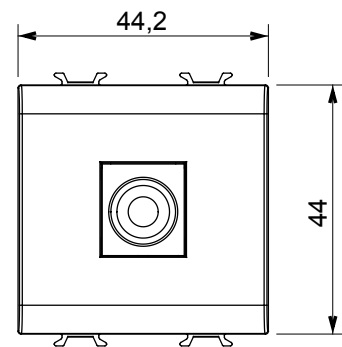

Ampla gamma di apparecchi di comando, di prese per il prelievo di energia (conformi agli standard nazionali e internazionali), per il prelievo di segnale, per il controllo del clima, per la gestione del comfort, per la segnalazione degli allarmi tecnici, per la gestione dell'illuminazione di emergenza. I dispositivi modulari ChoruSmart sono disponibili in cinque colori, bianco lucido, bianco satinato, natural beige, nero satinato e titanio verniciato e in diverse dimensioni, da 1/2, 1, 2 e 3 moduli. Grazie ai supporti di fissaggio per scatole rettangolari, quadrate e tonde, è possibile creare infinite combinazioni con la gamma delle placche ChoruSmart.

Categoria	Presse TV/SAT	Descrizione	Diretta
Colore	Nero satinato	Attenuazione	0 dB
Frequenza	5-2400 MHz	Schermatura	Classe A
Per connettore tipo	F-Femmina	Norma di riferimento	IEC 61169-24
N. moduli	2	Fissaggio cavo	A pressione
Struttura	In materiale plastico	Codice Electrocod	0131
Materiale	Tecnopolimero		

DIMENSIONALE

MARCHI/APPROVAZIONI