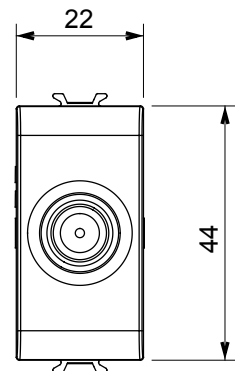

Ampla gamma di apparecchi di comando, di prese per il prelievo di energia (conformi agli standard nazionali e internazionali), per il prelievo di segnale, per il controllo del clima, per la gestione del comfort, per la segnalazione degli allarmi tecnici, per la gestione dell'illuminazione di emergenza. I dispositivi modulari ChoruSmart sono disponibili in cinque colori, bianco lucido, bianco satinato, natural beige, nero satinato e titanio verniciato e in diverse dimensioni, da 1/2, 1, 2 e 3 moduli. Grazie ai supporti di fissaggio per scatole rettangolari, quadrate e tonde, è possibile creare infinite combinazioni con la gamma delle placche ChoruSmart.

Categoria	Preso TV/SAT	Descrizione	Passante
Colore	Nero satinato	Attenuazione	10 dB
Frequenza	5-2400 MHz	Schermatura	Classe A
Per connettore tipo	F-Femmina	Norma di riferimento	EN 60728-4; IEC 61169-24
N. moduli	1	Fissaggio cavo	A vite
Struttura	Corpo metallico in pressofusione zama	Codice Electrocod	0131
Materiale	Tecnopolimero		

### DIMENSIONALE