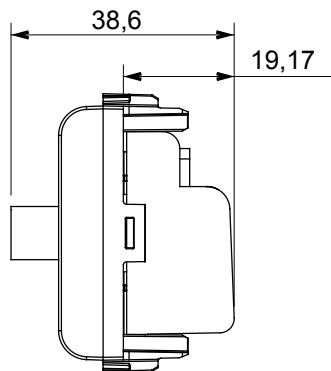

Ampla gamma di apparecchi di comando, di prese per il prelievo di energia (conformi agli standard nazionali e internazionali), per il prelievo di segnale, per il controllo del clima, per la gestione del comfort, per la segnalazione degli allarmi tecnici, per la gestione dell'illuminazione di emergenza. I dispositivi modulari ChoruSmart sono disponibili in cinque colori, bianco lucido, bianco satinato, natural beige, nero satinato e titanio verniciato e in diverse dimensioni, da 1/2, 1, 2 e 3 moduli. Grazie ai supporti di fissaggio per scatole rettangolari, quadrate e tonde, è possibile creare infinite combinazioni con la gamma delle placche ChoruSmart.

Categoria	Preso TV/SAT	Descrizione	Passante
Colore	Nero satinato	Attenuazione	10 dB
Frequenza	5-2400 MHz	Schermatura	Classe A
Per connettore tipo	F-Femmina	Norma di riferimento	EN 60728-4; IEC 61169-24
N. moduli	1	Fissaggio cavo	A vite
Struttura	Corpo metallico in pressofusione zama	Codice Electrocod	0131
Materiale	Tecnopolimero		

### DIMENSIONALE