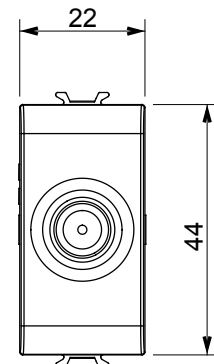

Ampia gamma di apparecchi di comando, di prese per il prelievo di energia (conformi agli standard nazionali e internazionali), per il prelievo di segnale, per il controllo del clima, per la gestione del comfort, per la segnalazione degli allarmi tecnici, per la gestione dell'illuminazione di emergenza. I dispositivi modulari ChoruSmart sono disponibili in cinque colori, bianco lucido, bianco satinato, natural beige, nero satinato e titanio verniciato e in diverse dimensioni, da 1/2, 1, 2 e 3 moduli. Grazie ai supporti di fissaggio per scatole rettangolari, quadrate e tonde, è possibile creare infinite combinazioni con la gamma delle placche ChoruSmart.

Categoria	Presse TV/SAT	Descrizione	Diretta
Colore	Nero satinato	Attenuazione	0 dB
Frequenza	5-2400 MHz	Schermatura	Classe A
Per connettore tipo	F-Femmina	Norma di riferimento	EN 60728-4; IEC 61169-24
N. moduli	1	Fissaggio cavo	A vite
Struttura	Corpo metallico in pressofusione zama	Codice Electrocod	0131
Materiale	Tecnopolimero		

DIMENSIONALE

MARCHI/APPROVAZIONI