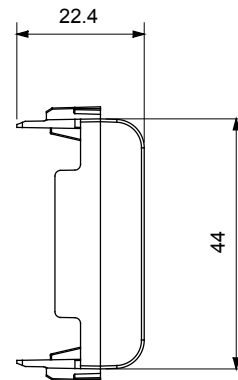

Ampia gamma di apparecchi di comando, di prese per il prelievo di energia (conformi agli standard nazionali e internazionali), per il prelievo di segnale, per il controllo del clima, per la gestione del comfort, per la segnalazione degli allarmi tecnici, per la gestione dell'illuminazione di emergenza. I dispositivi modulari ChoruSmart sono disponibili in cinque colori, bianco lucido, bianco satinato, natural beige, nero satinato e titanio verniciato e in diverse dimensioni, da 1/2, 1, 2 e 3 moduli. Grazie ai supporti di fissaggio per scatole rettangolari, quadrate e tonde, è possibile creare infinite combinazioni con la gamma delle placche ChoruSmart.

Categoria	Copriforo	Colore	Nero satinato
Descrizione	2 posti	Norma di riferimento	EN 60669-1
Termopressione con biglia	125 °C	Resistenza al filo incandescente	850 °C
N. moduli	2	Materiale	Tecnopolimero
Codice Electrocod	0100		

DIMENSIONALE

SIMBOLOGIA TECNICA

MARCHI/APPROVAZIONI