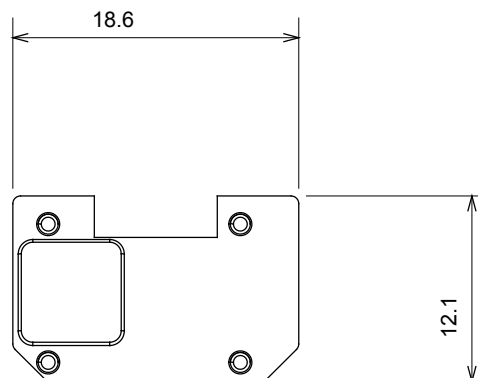

Ampia gamma di apparecchi di comando, di prese per il prelievo di energia (conformi agli standard nazionali e internazionali), per il prelievo di segnale, per il controllo del clima, per la gestione del comfort, per la segnalazione degli allarmi tecnici, per la gestione dell'illuminazione di emergenza. I dispositivi modulari ChoruSmart sono disponibili in cinque colori, bianco lucido, bianco satinato, natural beige, nero satinato e titanio verniciato e in diverse dimensioni, da 1/2, 1, 2 e 3 moduli. Grazie ai supporti di fissaggio per scatole rettangolari, quadrate e tonde, è possibile creare infinite combinazioni con la gamma delle placche ChoruSmart.

Categoria	Simbolo intercambiabile	Tipo	Illuminabile
Colore	Trasparente	Norma di riferimento	EN 60669-1
Termopressione con biglia	125 °C	Resistenza al filo incandescente	850 °C
Adatto per	Servizi numerici	Simbolo	Zero
Materiale	Tecnopolimero	Codice Electrocod	0130

### DIMENSIONALE