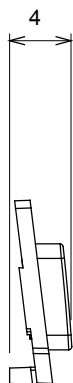

Ampia gamma di apparecchi di comando, di prese per il prelievo di energia (conformi agli standard nazionali e internazionali), per il prelievo di segnale, per il controllo del clima, per la gestione del comfort, per la segnalazione degli allarmi tecnici, per la gestione dell'illuminazione di emergenza. I dispositivi modulari ChoruSmart sono disponibili in cinque colori, bianco lucido, bianco satinato, natural beige, nero satinato e titanio verniciato e in diverse dimensioni, da 1/2, 1, 2 e 3 moduli. Grazie ai supporti di fissaggio per scatole rettangolari, quadrate e tonde, è possibile creare infinite combinazioni con la gamma delle placche ChoruSmart.

Categoria	Simbolo intercambiabile	Tipo	Illuminabile
Colore	Trasparente	Norma di riferimento	EN 60669-1
Termopressione con biglia	125 °C	Resistenza al filo incandescente	850 °C
Adatto per	Servizi numerici	Simbolo	Zero
Materiale	Tecnopolimero	Codice Electrocod	0130

### DIMENSIONALE

### SIMBOLOGIA TECNICA