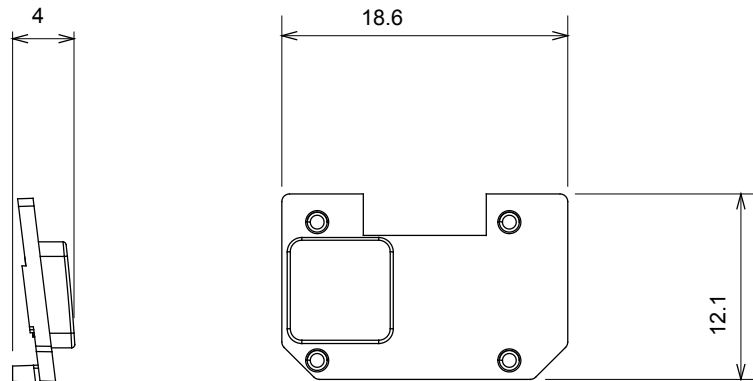

Ampia gamma di apparecchi di comando, di prese per il prelievo di energia (conformi agli standard nazionali e internazionali), per il prelievo di segnale, per il controllo del clima, per la gestione del comfort, per la segnalazione degli allarmi tecnici, per la gestione dell'illuminazione di emergenza. I dispositivi modulari ChoruSmart sono disponibili in cinque colori, bianco lucido, bianco satinato, natural beige, nero satinato e titanio verniciato e in diverse dimensioni, da 1/2, 1, 2 e 3 moduli. Grazie ai supporti di fissaggio per scatole rettangolari, quadrate e tonde, è possibile creare infinite combinazioni con la gamma delle placche ChoruSmart.

Categoria	Simbolo intercambiabile	Tipo	Illuminabile
Colore	Trasparente	Norma di riferimento	EN 60669-1
Termopressione con biglia	125 °C	Resistenza al filo incandescente	850 °C
Adatto per	Servizi numerici	Simbolo	Nove
Materiale	Tecnopolimero	Codice Electrocod	0130

DIMENSIONALE

SIMBOLOGIA TECNICA

MARCHI/APPROVAZIONI