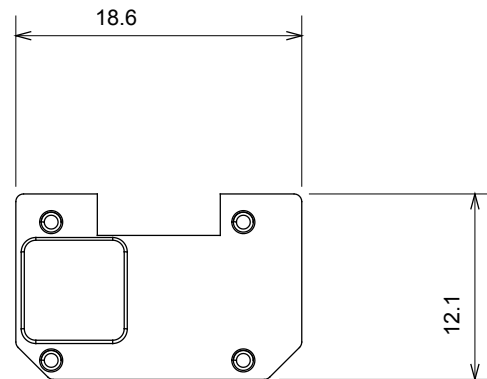

Ampia gamma di apparecchi di comando, di prese per il prelievo di energia (conformi agli standard nazionali e internazionali), per il prelievo di segnale, per il controllo del clima, per la gestione del comfort, per la segnalazione degli allarmi tecnici, per la gestione dell'illuminazione di emergenza. I dispositivi modulari ChoruSmart sono disponibili in cinque colori, bianco lucido, bianco satinato, natural beige, nero satinato e titanio verniciato e in diverse dimensioni, da 1/2, 1, 2 e 3 moduli. Grazie ai supporti di fissaggio per scatole rettangolari, quadrate e tonde, è possibile creare infinite combinazioni con la gamma delle placche ChoruSmart.

Categoria	Simbolo intercambiabile	Tipo	Illuminabile
Colore	Trasparente	Norma di riferimento	EN 60669-1
Termopressione con biglia	125 °C	Resistenza al filo incandescente	850 °C
Adatto per	Servizi numerici	Simbolo	Sette
Materiale	Tecnopolimero	Codice Electrocod	0130

DIMENSIONALE

SIMBOLOGIA TECNICA

MARCHI/APPROVAZIONI