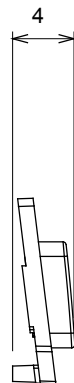

Ampia gamma di apparecchi di comando, di prese per il prelievo di energia (conformi agli standard nazionali e internazionali), per il prelievo di segnale, per il controllo del clima, per la gestione del comfort, per la segnalazione degli allarmi tecnici, per la gestione dell'illuminazione di emergenza. I dispositivi modulari ChoruSmart sono disponibili in cinque colori, bianco lucido, bianco satinato, natural beige, nero satinato e titanio verniciato e in diverse dimensioni, da 1/2, 1, 2 e 3 moduli. Grazie ai supporti di fissaggio per scatole rettangolari, quadrate e tonde, è possibile creare infinite combinazioni con la gamma delle placche ChoruSmart.

Categoria	Simbolo intercambiabile	Tipo	Illuminabile
Colore	Trasparente	Norma di riferimento	EN 60669-1
Termopressione con biglia	125 °C	Resistenza al filo incandescente	850 °C
Adatto per	Servizi numerici	Simbolo	Sette
Materiale	Tecnopolimero	Codice Electrocod	0130

DIMENSIONALE

SIMBOLOGIA TECNICA

MARCHI/APPROVAZIONI