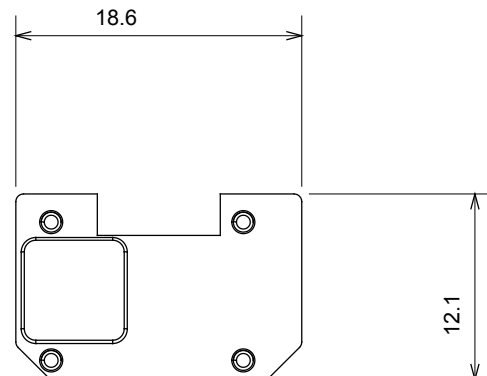

Ampia gamma di apparecchi di comando, di prese per il prelievo di energia (conformi agli standard nazionali e internazionali), per il prelievo di segnale, per il controllo del clima, per la gestione del comfort, per la segnalazione degli allarmi tecnici, per la gestione dell'illuminazione di emergenza. I dispositivi modulari ChoruSmart sono disponibili in cinque colori, bianco lucido, bianco satinato, natural beige, nero satinato e titanio verniciato e in diverse dimensioni, da 1/2, 1, 2 e 3 moduli. Grazie ai supporti di fissaggio per scatole rettangolari, quadrate e tonde, è possibile creare infinite combinazioni con la gamma delle placche ChoruSmart.

Categoria	Simbolo intercambiabile	Tipo	Illuminabile
Colore	Trasparente	Norma di riferimento	EN 60669-1
Termopressione con biglia	125 °C	Resistenza al filo incandescente	850 °C
Adatto per	Servizi generici	Simbolo	Freccia GIÙ
Materiale	Tecnopolimero	Codice Electrocod	0130

### DIMENSIONALE