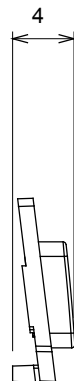

Ampia gamma di apparecchi di comando, di prese per il prelievo di energia (conformi agli standard nazionali e internazionali), per il prelievo di segnale, per il controllo del clima, per la gestione del comfort, per la segnalazione degli allarmi tecnici, per la gestione dell'illuminazione di emergenza. I dispositivi modulari ChoruSmart sono disponibili in cinque colori, bianco lucido, bianco satinato, natural beige, nero satinato e titanio verniciato e in diverse dimensioni, da 1/2, 1, 2 e 3 moduli. Grazie ai supporti di fissaggio per scatole rettangolari, quadrate e tonde, è possibile creare infinite combinazioni con la gamma delle placche ChoruSmart.

Categoria	Simbolo intercambiabile	Tipo	Illuminabile
Colore	Trasparente	Norma di riferimento	EN 60669-1
Termopressione con biglia	125 °C	Resistenza al filo incandescente	850 °C
Adatto per	Servizi generici	Simbolo	Freccia GIÙ
Materiale	Tecnopolimero	Codice Electrocod	0130

### DIMENSIONALE

### SIMBOLOGIA TECNICA