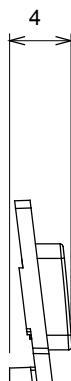

Ampla gamma di apparecchi di comando, di prese per il prelievo di energia (conformi agli standard nazionali e internazionali), per il prelievo di segnale, per il controllo del clima, per la gestione del comfort, per la segnalazione degli allarmi tecnici, per la gestione dell'illuminazione di emergenza. I dispositivi modulari ChoruSmart sono disponibili in cinque colori, bianco lucido, bianco satinato, natural beige, nero satinato e titanio verniciato e in diverse dimensioni, da 1/2, 1, 2 e 3 moduli. Grazie ai supporti di fissaggio per scatole rettangolari, quadrate e tonde, è possibile creare infinite combinazioni con la gamma delle placche ChoruSmart.

Categoria	Simbolo intercambiabile	Tipo	Illuminabile
Colore	Trasparente	Norma di riferimento	EN 60669-1
Termopressione con biglia	125 °C	Resistenza al filo incandescente	850 °C
Adatto per	Servizi generici	Simbolo	Dimmer decremento
Materiale	Tecnopolimero	Codice Electrocod	0130

### DIMENSIONALE

### SIMBOLOGIA TECNICA