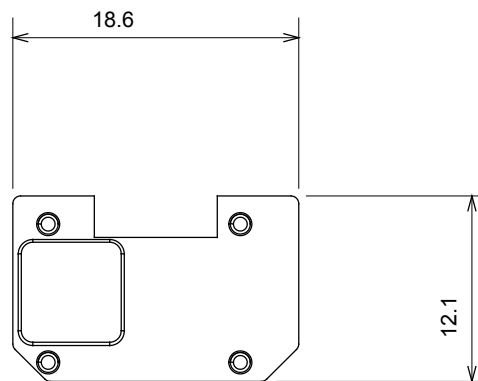

Ampla gamma di apparecchi di comando, di prese per il prelievo di energia (conformi agli standard nazionali e internazionali), per il prelievo di segnale, per il controllo del clima, per la gestione del comfort, per la segnalazione degli allarmi tecnici, per la gestione dell'illuminazione di emergenza. I dispositivi modulari ChoruSmart sono disponibili in cinque colori, bianco lucido, bianco satinato, natural beige, nero satinato e titanio verniciato e in diverse dimensioni, da 1/2, 1, 2 e 3 moduli. Grazie ai supporti di fissaggio per scatole rettangolari, quadrate e tonde, è possibile creare infinite combinazioni con la gamma delle placche ChoruSmart.

Categoria	Simbolo intercambiabile	Tipo	Illuminabile
Colore	Trasparente	Norma di riferimento	EN 60669-1
Termopressione con biglia	125 °C	Resistenza al filo incandescente	850 °C
Adatto per	Servizi generici	Simbolo	Dimmer decremento
Materiale	Tecnopolimero	Codice Electrocod	0130

### DIMENSIONALE