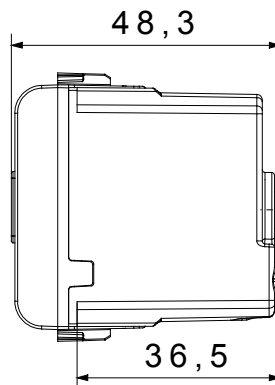

Ampia gamma di apparecchi di comando, di prese per il prelievo di energia (conformi agli standard nazionali e internazionali), per il prelievo di segnale, per il controllo del clima, per la gestione del comfort, per la segnalazione degli allarmi tecnici, per la gestione dell'illuminazione di emergenza. I dispositivi modulari ChoruSmart sono disponibili in cinque colori, bianco lucido, bianco satinato, natural beige, nero satinato e titanio verniciato e in diverse dimensioni, da 1/2, 1, 2 e 3 moduli. Grazie ai supporti di fissaggio per scatole rettangolari, quadrate e tonde, è possibile creare infinite combinazioni con la gamma delle placche ChoruSmart.

Categoria	Segnalazione acustica	Descrizione	Suoneria
Colore	Bianco lucido	Tensione di alimentazione	12 V ac - 50 Hz
Termopressione con biglia	125 °C	Intensità sonora	80 dB (a 1 m)
Resistenza al filo incandescente	850 °C	Potenza max assorbita	8 VA
N. moduli	1	Morsetti di cablaggio	A vite
Materiale	Tecnopolimero		

DIMENSIONALE

SIMBOLOGIA TECNICA

MARCHI/APPROVAZIONI