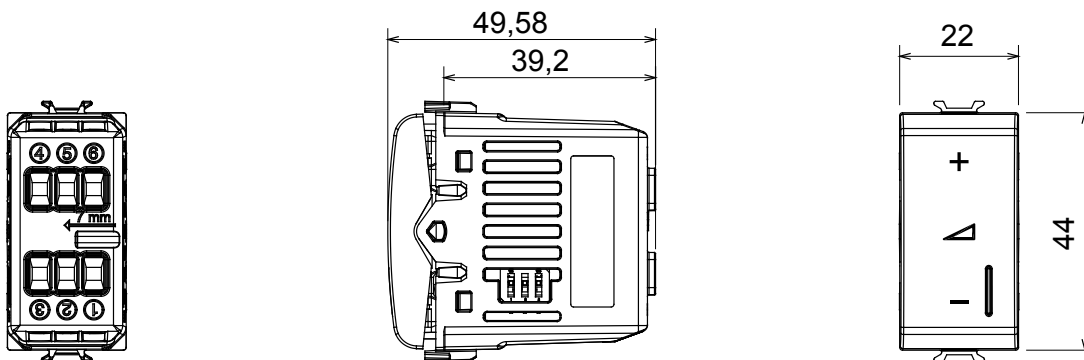

Ampla gamma di apparecchi di comando, di prese per il prelievo di energia (conformi agli standard nazionali e internazionali), per il prelievo di segnale, per il controllo del clima, per la gestione del comfort, per la segnalazione degli allarmi tecnici, per la gestione dell'illuminazione di emergenza. I dispositivi modulari ChoruSmart sono disponibili in cinque colori, bianco lucido, bianco satinato, natural beige, nero satinato e titanio verniciato e in diverse dimensioni, da 1/2, 1, 2 e 3 moduli. Grazie ai supporti di fissaggio per scatole rettangolari, quadrate e tonde, è possibile creare infinite combinazioni con la gamma delle placche ChoruSmart.

Categoria	Dimmer	Colore	Bianco lucido
Morsetti di cablaggio	A vite	Norma di riferimento	EN 60669-2-1; 2014/35/EU; 2014/30/EU
Tensione di alimentazione	230 V ac - 50/60 Hz	Capacità serraggio morsetti cavi flessibili (mm <sup>2</sup> )	Max. 1,5
Capacità serraggio morsetti cavi rigidi (mm <sup>2</sup> )	Max. 2,5	N. moduli	1
Lampade incandescenza/alogene 230V	40 ÷ 300W	Lampade LED 230V	5 ÷ 150W (max 10 lampade)
Trasf. avvolgim. con lampade alogene 12Vac	40 ÷ 300W	Trasf. elettr. con lampade LED 12Vac	40 ÷ 300W (max 2 trasf.)
Colore LED	Arancio	Codice Electrocod	0781
Materiale	Tecnopolimero		

### DIMENSIONALE