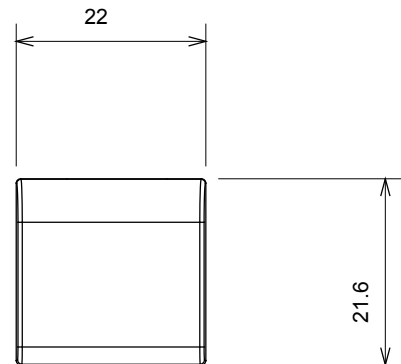

Ampia gamma di apparecchi di comando, di prese per il prelievo di energia (conformi agli standard nazionali e internazionali), per il prelievo di segnale, per il controllo del clima, per la gestione del comfort, per la segnalazione degli allarmi tecnici, per la gestione dell'illuminazione di emergenza. I dispositivi modulari ChoruSmart sono disponibili in cinque colori, bianco lucido, bianco satinato, natural beige, nero satinato e titanio verniciato e in diverse dimensioni, da 1/2, 1, 2 e 3 moduli. Grazie ai supporti di fissaggio per scatole rettangolari, quadrate e tonde, è possibile creare infinite combinazioni con la gamma delle placche ChoruSmart.

Categoria	Tasto intercambiabile	Tipo	Intercambiabili
Colore	Bianco lucido	Descrizione	Tasti 22x22 mm
Norma di riferimento	EN 60669-1	Termopressione con biglia	125 °C
Resistenza al filo incandescente	850 °C	Simbolo	Campanello
Materiale	Tecnopolimero	Codice Electrocod	0130

### DIMENSIONALE