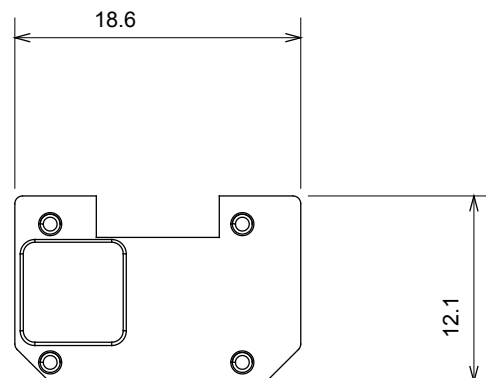

Ampia gamma di apparecchi di comando, di prese per il prelievo di energia (conformi agli standard nazionali e internazionali), per il prelievo di segnale, per il controllo del clima, per la gestione del comfort, per la segnalazione degli allarmi tecnici, per la gestione dell'illuminazione di emergenza. I dispositivi modulari ChoruSmart sono disponibili in cinque colori, bianco lucido, bianco satinato, natural beige, nero satinato e titanio verniciato e in diverse dimensioni, da 1/2, 1, 2 e 3 moduli. Grazie ai supporti di fissaggio per scatole rettangolari, quadrate e tonde, è possibile creare infinite combinazioni con la gamma delle placche ChoruSmart.

Categoria	Simbolo intercambiabile	Tipo	Illuminabile
Colore	Trasparente	Norma di riferimento	EN 60669-1
Termopressione con biglia	125 °C	Resistenza al filo incandescente	850 °C
Adatto per	Servizi generici	Simbolo	ON
Materiale	Tecnopolimero	Codice Electrocod	0130

DIMENSIONALE

SIMBOLOGIA TECNICA

MARCHI/APPROVAZIONI