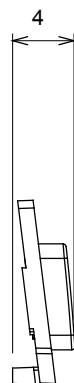

Ampia gamma di apparecchi di comando, di prese per il prelievo di energia (conformi agli standard nazionali e internazionali), per il prelievo di segnale, per il controllo del clima, per la gestione del comfort, per la segnalazione degli allarmi tecnici, per la gestione dell'illuminazione di emergenza. I dispositivi modulari ChoruSmart sono disponibili in cinque colori, bianco lucido, bianco satinato, natural beige, nero satinato e titanio verniciato e in diverse dimensioni, da 1/2, 1, 2 e 3 moduli. Grazie ai supporti di fissaggio per scatole rettangolari, quadrate e tonde, è possibile creare infinite combinazioni con la gamma delle placche ChoruSmart.

Categoria	Simbolo intercambiabile	Tipo	Illuminabile
Colore	Trasparente	Norma di riferimento	EN 60669-1
Termopressione con biglia	125 °C	Resistenza al filo incandescente	850 °C
Adatto per	Servizi generici	Simbolo	ON
Materiale	Tecnopolimero	Codice Electrocod	0130

DIMENSIONALE

SIMBOLOGIA TECNICA

MARCHI/APPROVAZIONI