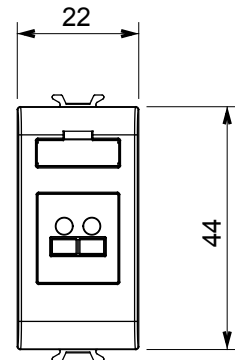

Ampia gamma di apparecchi di comando, di prese per il prelievo di energia (conformi agli standard nazionali e internazionali), per il prelievo di segnale, per il controllo del clima, per la gestione del comfort, per la segnalazione degli allarmi tecnici, per la gestione dell'illuminazione di emergenza. I dispositivi modulari ChoruSmart sono disponibili in cinque colori, bianco lucido, bianco satinato, natural beige, nero satinato e titanio verniciato e in diverse dimensioni, da 1/2, 1, 2 e 3 moduli. Grazie ai supporti di fissaggio per scatole rettangolari, quadrate e tonde, è possibile creare infinite combinazioni con la gamma delle placche ChoruSmart.

Categoria	Connettore	Descrizione	Presenza diffusione sonora
Colore	Bianco lucido	N. moduli	1
Codice Electrocod	3720	Materiale	Tecnopolimero

### DIMENSIONALE