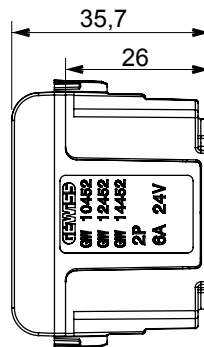

Ampla gamma di apparecchi di comando, di prese per il prelievo di energia (conformi agli standard nazionali e internazionali), per il prelievo di segnale, per il controllo del clima, per la gestione del comfort, per la segnalazione degli allarmi tecnici, per la gestione dell'illuminazione di emergenza. I dispositivi modulari ChoruSmart sono disponibili in cinque colori, bianco lucido, bianco satinato, natural beige, nero satinato e titanio verniciato e in diverse dimensioni, da 1/2, 1, 2 e 3 moduli. Grazie ai supporti di fissaggio per scatole rettangolari, quadrate e tonde, è possibile creare infinite combinazioni con la gamma delle placche ChoruSmart.

Categoria	Presse SELV	Descrizione	2P - 6 A - 24 V polarizzata
Colore	Bianco lucido	Per spinotti	Piatti
N. moduli	1	Codice Electrocod	0131
Materiale	Tecnopolimero		

DIMENSIONALE

MARCHI/APPROVAZIONI