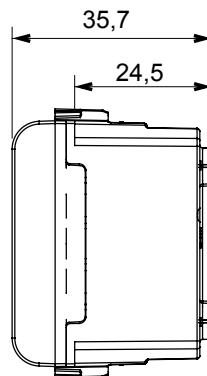

Ampia gamma di apparecchi di comando, di prese per il prelievo di energia (conformi agli standard nazionali e internazionali), per il prelievo di segnale, per il controllo del clima, per la gestione del comfort, per la segnalazione degli allarmi tecnici, per la gestione dell'illuminazione di emergenza. I dispositivi modulari ChoruSmart sono disponibili in cinque colori, bianco lucido, bianco satinato, natural beige, nero satinato e titanio verniciato e in diverse dimensioni, da 1/2, 1, 2 e 3 moduli. Grazie ai supporti di fissaggio per scatole rettangolari, quadrate e tonde, è possibile creare infinite combinazioni con la gamma delle placche ChoruSmart.

Categoria	Presse SELV	Descrizione	2P - 6 A - 24 V
Colore	Bianco lucido	Per spinotti	Ø 3 mm
N. moduli	1	Codice Electrocod	0131
Materiale	Tecnopolimero		

DIMENSIONALE

MARCHI/APPROVAZIONI