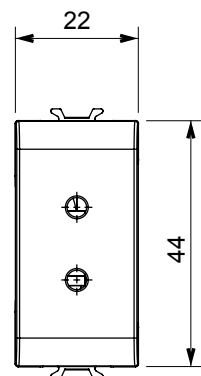

Ampia gamma di apparecchi di comando, di prese per il prelievo di energia (conformi agli standard nazionali e internazionali), per il prelievo di segnale, per il controllo del clima, per la gestione del comfort, per la segnalazione degli allarmi tecnici, per la gestione dell'illuminazione di emergenza. I dispositivi modulari ChoruSmart sono disponibili in cinque colori, bianco lucido, bianco satinato, natural beige, nero satinato e titanio verniciato e in diverse dimensioni, da 1/2, 1, 2 e 3 moduli. Grazie ai supporti di fissaggio per scatole rettangolari, quadrate e tonde, è possibile creare infinite combinazioni con la gamma delle placche ChoruSmart.

Categoria	Presse SELV	Descrizione	2P - 6 A - 24 V
Colore	Bianco lucido	Per spinotti	Ø 3 mm
N. moduli	1	Codice Electrocod	0131
Materiale	Tecnopolimero		

DIMENSIONALE

MARCHI/APPROVAZIONI