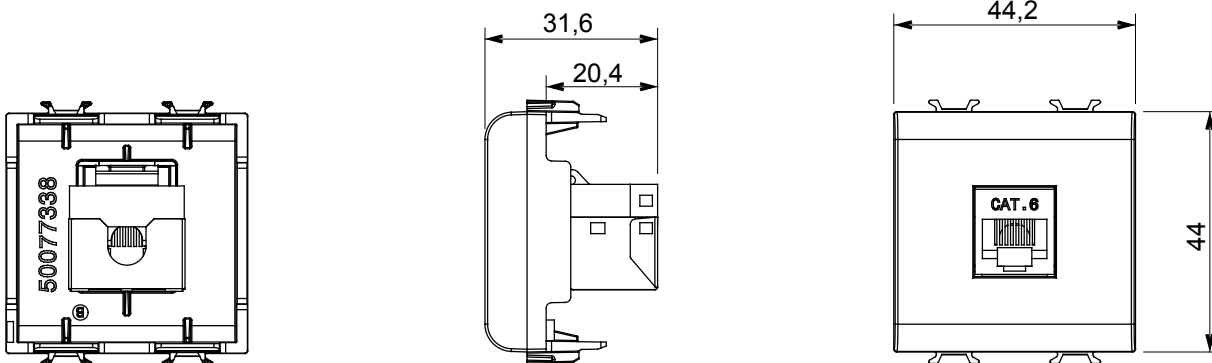

Ampla gamma di apparecchi di comando, di prese per il prelievo di energia (conformi agli standard nazionali e internazionali), per il prelievo di segnale, per il controllo del clima, per la gestione del comfort, per la segnalazione degli allarmi tecnici, per la gestione dell'illuminazione di emergenza. I dispositivi modulari ChoruSmart sono disponibili in cinque colori, bianco lucido, bianco satinato, natural beige, nero satinato e titanio verniciato e in diverse dimensioni, da 1/2, 1, 2 e 3 moduli. Grazie ai supporti di fissaggio per scatole rettangolari, quadrate e tonde, è possibile creare infinite combinazioni con la gamma delle placche ChoruSmart.

Categoria	Presi dati	Descrizione	RJ45
Colore	Bianco lucido	Categoria di utilizzo	6
Cavi	FTP	Connessione	Toolless
Numero coppie	4	Norma di riferimento	EN 60603-7-5
N. moduli	2	Codice Electrocod	3722
Materiale	Tecnopolimero		

DIMENSIONALE

MARCHI/APPROVAZIONI