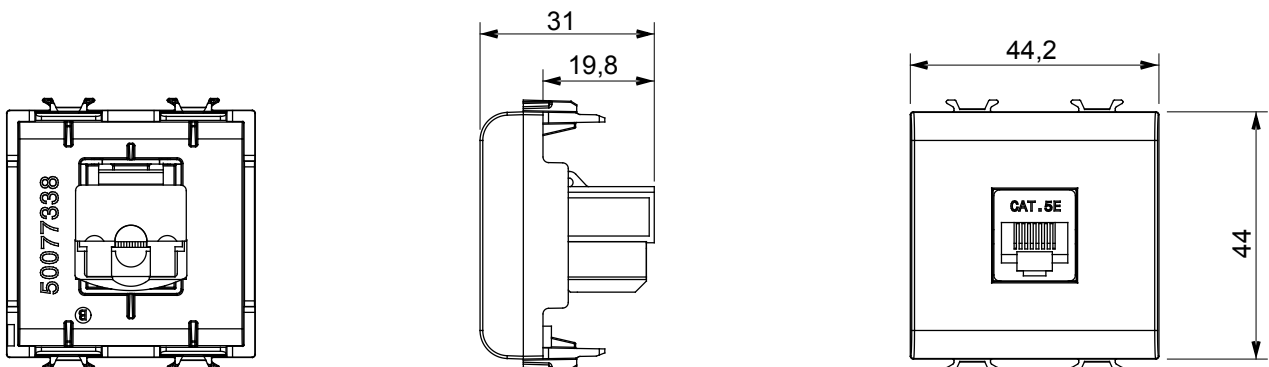

Ampia gamma di apparecchi di comando, di prese per il prelievo di energia (conformi agli standard nazionali e internazionali), per il prelievo di segnale, per il controllo del clima, per la gestione del comfort, per la segnalazione degli allarmi tecnici, per la gestione dell'illuminazione di emergenza. I dispositivi modulari ChoruSmart sono disponibili in cinque colori, bianco lucido, bianco satinato, natural beige, nero satinato e titanio verniciato e in diverse dimensioni, da 1/2, 1, 2 e 3 moduli. Grazie ai supporti di fissaggio per scatole rettangolari, quadrate e tonde, è possibile creare infinite combinazioni con la gamma delle placche ChoruSmart.

Categoria	Presse dati	Descrizione	RJ45
Colore	Bianco lucido	Categoria di utilizzo	5e
Cavi	UTP	Connessione	Toolless
Numero coppie	4	Norma di riferimento	EN 60603-7-2
N. moduli	2	Codice Electrocod	3722
Materiale	Tecnopolimero		

DIMENSIONALE

MARCHI/APPROVAZIONI