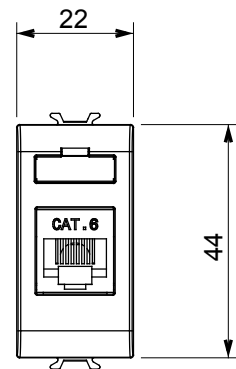

Categoria	Presse dati	Descrizione	RJ45
Colore	Bianco lucido	Categoria di utilizzo	6
Cavi	FTP	Connessione	Toolless
Numero coppie	4	Norma di riferimento	EN 60603-7-5
N. moduli	1	Codice Electrocod	3722
Materiale	Tecnopolimero		

### DIMENSIONALE