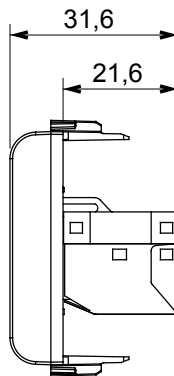

Ampia gamma di apparecchi di comando, di prese per il prelievo di energia (conformi agli standard nazionali e internazionali), per il prelievo di segnale, per il controllo del clima, per la gestione del comfort, per la segnalazione degli allarmi tecnici, per la gestione dell'illuminazione di emergenza. I dispositivi modulari ChoruSmart sono disponibili in cinque colori, bianco lucido, bianco satinato, natural beige, nero satinato e titanio verniciato e in diverse dimensioni, da 1/2, 1, 2 e 3 moduli. Grazie ai supporti di fissaggio per scatole rettangolari, quadrate e tonde, è possibile creare infinite combinazioni con la gamma delle placche ChoruSmart.

Categoria	Presse dati	Descrizione	RJ45
Colore	Bianco lucido	Categoria di utilizzo	6
Cavi	FTP	Connessione	Toolless
Numero coppie	4	Norma di riferimento	EN 60603-7-5
N. moduli	1	Codice Electrocod	3722
Materiale	Tecnopolimero		

### DIMENSIONALE