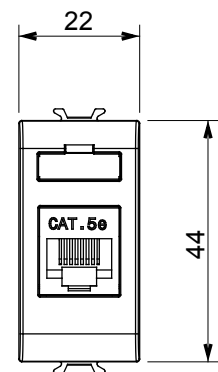

Ampia gamma di apparecchi di comando, di prese per il prelievo di energia (conformi agli standard nazionali e internazionali), per il prelievo di segnale, per il controllo del clima, per la gestione del comfort, per la segnalazione degli allarmi tecnici, per la gestione dell'illuminazione di emergenza. I dispositivi modulari ChoruSmart sono disponibili in cinque colori, bianco lucido, bianco satinato, natural beige, nero satinato e titanio verniciato e in diverse dimensioni, da 1/2, 1, 2 e 3 moduli. Grazie ai supporti di fissaggio per scatole rettangolari, quadrate e tonde, è possibile creare infinite combinazioni con la gamma delle placche ChoruSmart.

Categoria	Presenza dati	Descrizione	RJ45
Colore	Bianco lucido	Categoria di utilizzo	5e
Cavi	FTP	Connessione	Toolless
Numero coppie	4	Norma di riferimento	EN 60603-7-3
N. moduli	1	Codice Electrocod	3722
Materiale	Tecnopolimero		

DIMENSIONALE

MARCHI/APPROVAZIONI