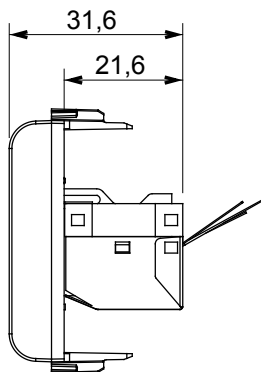

Ampia gamma di apparecchi di comando, di prese per il prelievo di energia (conformi agli standard nazionali e internazionali), per il prelievo di segnale, per il controllo del clima, per la gestione del comfort, per la segnalazione degli allarmi tecnici, per la gestione dell'illuminazione di emergenza. I dispositivi modulari ChoruSmart sono disponibili in cinque colori, bianco lucido, bianco satinato, natural beige, nero satinato e titanio verniciato e in diverse dimensioni, da 1/2, 1, 2 e 3 moduli. Grazie ai supporti di fissaggio per scatole rettangolari, quadrate e tonde, è possibile creare infinite combinazioni con la gamma delle placche ChoruSmart.

Categoria	Presenza dati	Descrizione	RJ45
Colore	Bianco lucido	Categoria di utilizzo	5e
Cavi	FTP	Connessione	Toolless
Numero coppie	4	Norma di riferimento	EN 60603-7-3
N. moduli	1	Codice Electrocod	3722
Materiale	Tecnopolimero		

DIMENSIONALE

MARCHI/APPROVAZIONI