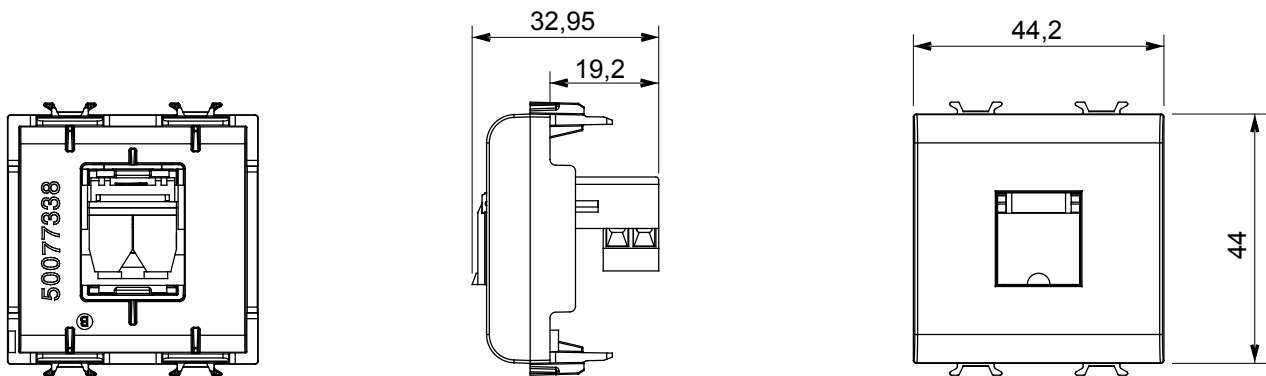

Ampia gamma di apparecchi di comando, di prese per il prelievo di energia (conformi agli standard nazionali e internazionali), per il prelievo di segnale, per il controllo del clima, per la gestione del comfort, per la segnalazione degli allarmi tecnici, per la gestione dell'illuminazione di emergenza. I dispositivi modulari ChoruSmart sono disponibili in cinque colori, bianco lucido, bianco satinato, natural beige, nero satinato e titanio verniciato e in diverse dimensioni, da 1/2, 1, 2 e 3 moduli. Grazie ai supporti di fissaggio per scatole rettangolari, quadrate e tonde, è possibile creare infinite combinazioni con la gamma delle placche ChoruSmart.

Categoria	Presse telefonica	Descrizione	RJ11
Colore	Bianco lucido	Connessione	Morsetti a vite
N. moduli	2	Codice Electrocod	3721
Materiale	Tecnopolimero		

DIMENSIONALE

MARCHI/APPROVAZIONI