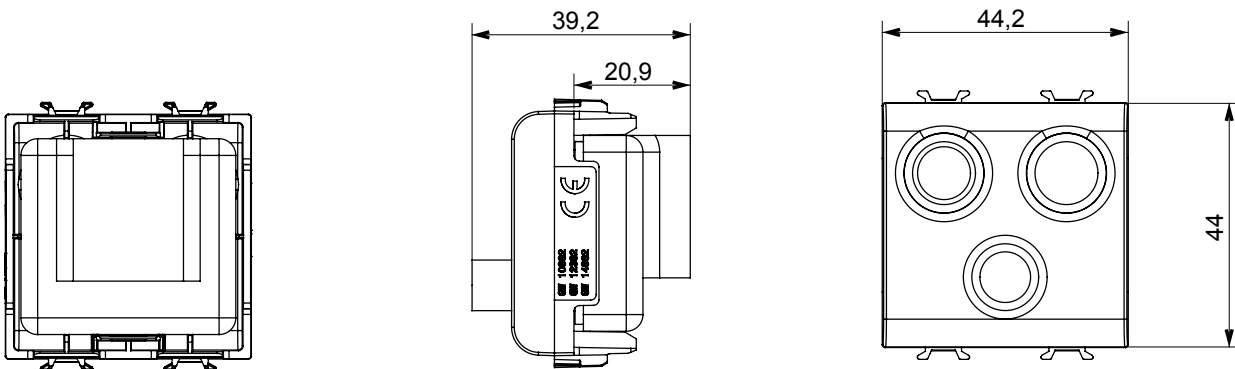

Ampla gamma di apparecchi di comando, di prese per il prelievo di energia (conformi agli standard nazionali e internazionali), per il prelievo di segnale, per il controllo del clima, per la gestione del comfort, per la segnalazione degli allarmi tecnici, per la gestione dell'illuminazione di emergenza. I dispositivi modulari ChoruSmart sono disponibili in cinque colori, bianco lucido, bianco satinato, natural beige, nero satinato e titanio verniciato e in diverse dimensioni, da 1/2, 1, 2 e 3 moduli. Grazie ai supporti di fissaggio per scatole rettangolari, quadrate e tonde, è possibile creare infinite combinazioni con la gamma delle placche ChoruSmart.

Categoria	Presse TV/FM/SAT	Descrizione	Diretta
Colore	Bianco lucido	Attenuazione	0 dB
Connettori	TV-FM-SAT	Norma di riferimento	EN 60728-4; IEC 61169-2; IEC 61169-24
N. moduli	2	Fissaggio cavo	A vite
Struttura	Corpo metallico in pressofusione zama	Codice Electrocod	0131
Materiale	Tecnopolimero		

DIMENSIONALE

MARCHI/APPROVAZIONI