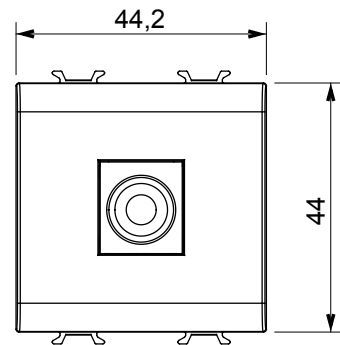

Ampla gamma di apparecchi di comando, di prese per il prelievo di energia (conformi agli standard nazionali e internazionali), per il prelievo di segnale, per il controllo del clima, per la gestione del comfort, per la segnalazione degli allarmi tecnici, per la gestione dell'illuminazione di emergenza. I dispositivi modulari ChoruSmart sono disponibili in cinque colori, bianco lucido, bianco satinato, natural beige, nero satinato e titanio verniciato e in diverse dimensioni, da 1/2, 1, 2 e 3 moduli. Grazie ai supporti di fissaggio per scatole rettangolari, quadrate e tonde, è possibile creare infinite combinazioni con la gamma delle placche ChoruSmart.

Categoria	Presse TV/SAT	Descrizione	Diretta
Colore	Bianco lucido	Attenuazione	0 dB
Frequenza	5-2400 MHz	Schermatura	Classe A
Per connettore tipo	F-Femmina	Norma di riferimento	IEC 61169-24
N. moduli	2	Fissaggio cavo	A pressione
Struttura	In materiale plastico	Codice Electrocod	0131
Materiale	Tecnopolimero		

DIMENSIONALE

MARCHI/APPROVAZIONI