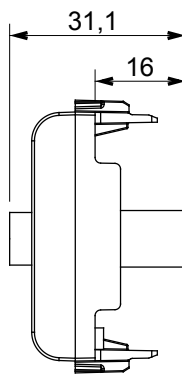

Ampla gamma di apparecchi di comando, di prese per il prelievo di energia (conformi agli standard nazionali e internazionali), per il prelievo di segnale, per il controllo del clima, per la gestione del comfort, per la segnalazione degli allarmi tecnici, per la gestione dell'illuminazione di emergenza. I dispositivi modulari ChoruSmart sono disponibili in cinque colori, bianco lucido, bianco satinato, natural beige, nero satinato e titanio verniciato e in diverse dimensioni, da 1/2, 1, 2 e 3 moduli. Grazie ai supporti di fissaggio per scatole rettangolari, quadrate e tonde, è possibile creare infinite combinazioni con la gamma delle placche ChoruSmart.

Categoria	Presse TV/SAT	Descrizione	Diretta
Colore	Bianco lucido	Attenuazione	0 dB
Frequenza	5-2400 MHz	Schermatura	Classe A
Per connettore tipo	F-Femmina	Norma di riferimento	IEC 61169-24
N. moduli	2	Fissaggio cavo	A pressione
Struttura	In materiale plastico	Codice Electrocod	0131
Materiale	Tecnopolimero		

DIMENSIONALE

MARCHI/APPROVAZIONI